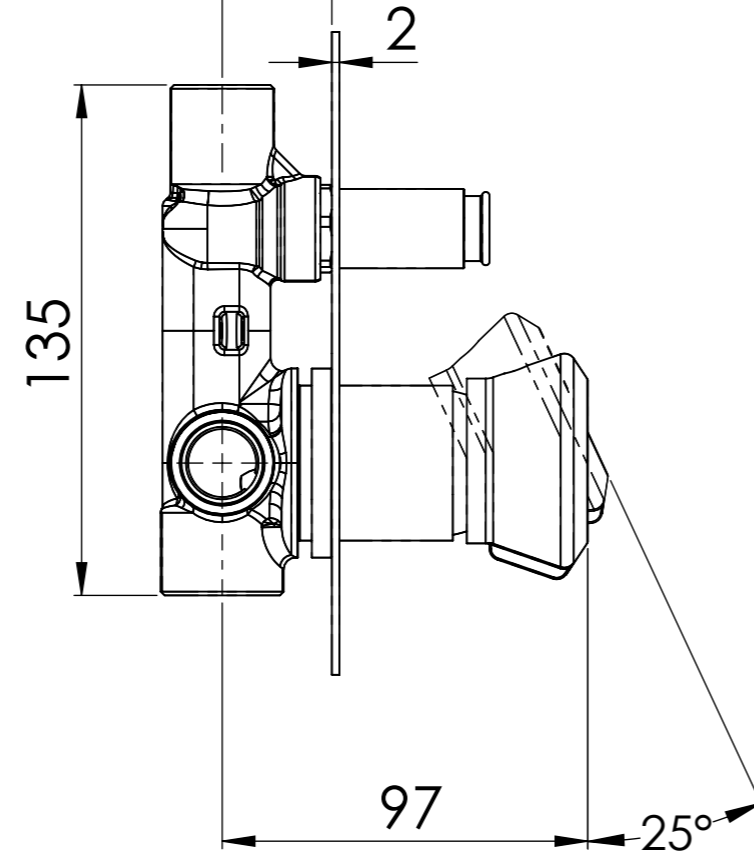

Descrizione: Miscelatore monocomando da incasso con deviatore due vie

Description: Single lever Built-in mixer with two ways diverter

Ricambi/Spare parts

Cartuccia/Cartridge: R52

Deviatore/Diverter: DEVK9

Min 29mm
Max 48mm

USCITA SECONDARIA G1/2"
SECONDARY OUTPUT G1/2"

ACQUA FREDDA G1/2"
COLD WATER G1/2"

ACQUA CALDA G1/2"
HOT WATER G1/2"

USCITA PRIMARIA G3/4"
MAIN WATER OUTPUT G3/4"