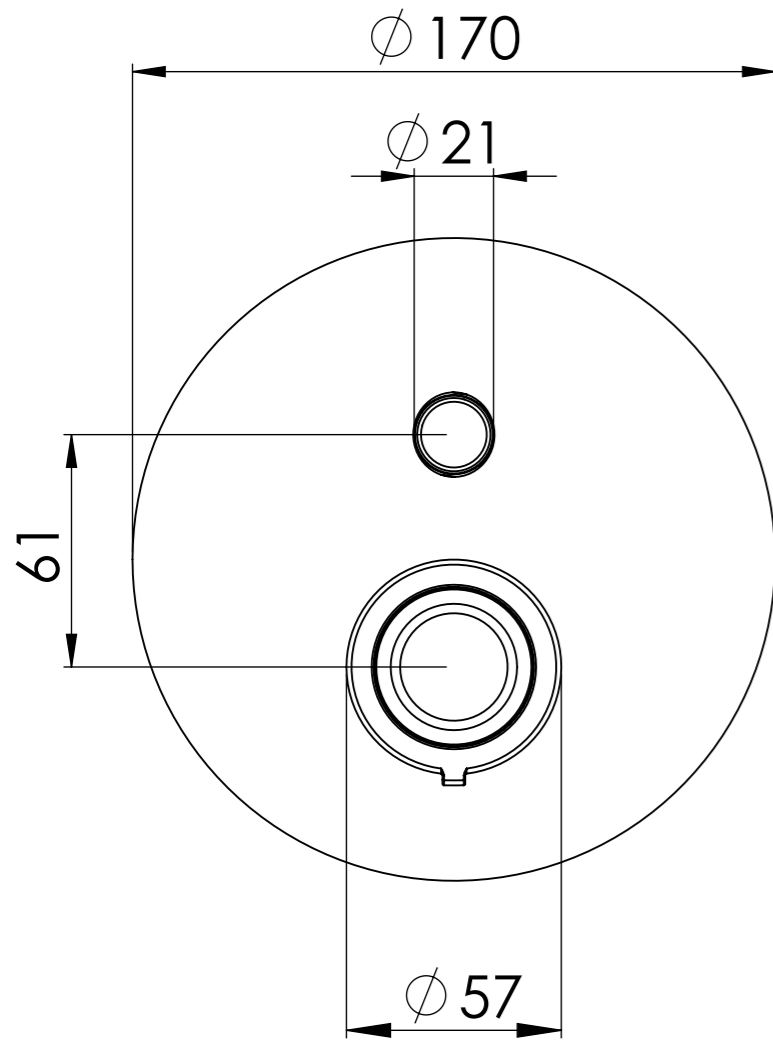

Descrizione: Miscelatore monocomando da incasso con deviatore due vie

Description: Single lever Built-in mixer with two ways diverter

Ricambi/Spare parts

Cartuccia/Cartridge: R52

Deviatore/Diverter: DEVK9

Min 29mm
Max 48mm

USCITA SECONDARIA G1/2"
SECONDARY OUTPUT G1/2"

ACQUA FREDDA G1/2"
COLD WATER G1/2"

ACQUA CALDA G1/2"
HOT WATER G1/2"

USCITA PRIMARIA G3/4"
MAIN WATER OUTPUT G3/4"