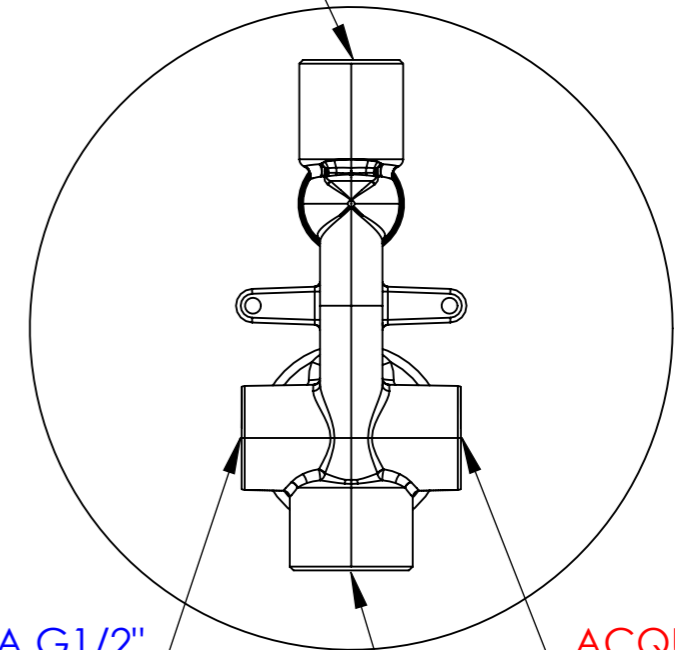

Descrizione: Miscelatore monocomando da incasso con deviatore due vie

Description: Single lever Built-in mixer with two ways diverter

Ricambi/Spare parts

Cartuccia/Cartridge: R52

Deviatore/Diverter: DEVK9

Min 29mm
Max 48mm

USCITA SECONDARIA G1/2"
SECONDARY OUTPUT G1/2"

ACQUA FREDDA G1/2"
COLD WATER G1/2"

ACQUA CALDA G1/2"
HOT WATER G1/2"

USCITA PRIMARIA G3/4"
MAIN WATER OUTPUT G3/4"