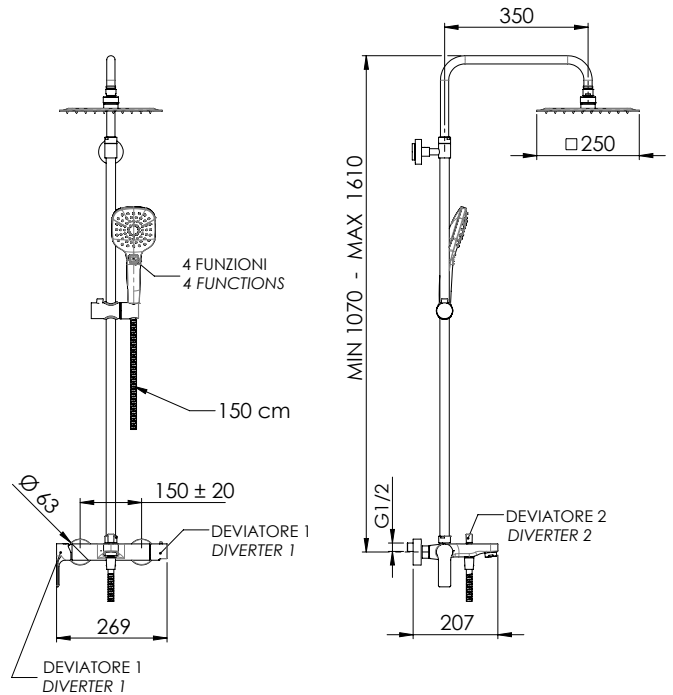

REMER

RUBINETTERIE

SERIE
SERIES

ENERGY

CODICE
CODE

EY34A8CPUFD25G

IMMAGINE - IMAGE

SCHEMA TECNICA - TECHNICAL FEATURES

DESCRIZIONE - DESCRIPTION

Set doccia a 3 vie composto da: miscelatore esterno con deviatore vasca/doccia (EY3434); soffione doccia ultra piatto in acciaio inox 25x25 cm quadrato con angoli arrotondati, lucidato a specchio, con getti in silicone anticalcare (357UFD25X); colonna doccia in ottone telescopica, altezza asta regolabile, deviatore (330A); doccetta cromata a 3 funzioni con pulsante per il cambio dell'intensità del getto, con getti anticalcare in silicone (318CP); flessibile per doccia retinato metallizzato in pvc atossico con attacco doppio brillante conico lunghezza 150 cm (332CN2G150).

3-way Shower set including: exposed mixer with bath/shower diverter (EY3434); ultra slim stainless steel mirror polished shower head 25x25 cm, squared shape with rounded corners, with anti-limestone silicon jets (357UFD25X); telescopic brass shower column, height-adjustable rod, diverter (330A); c.p. handshower 3 functions with button to change the intensity of the jet, anti-limestone with silicone jets (318CP); flexible hose for shower with net working metal colour in atoxic pvc with double conical shiny brilliant nut (332CN2G150).

CARATTERISTICHE - FEATURES

2 Vie
2 Ways

Colonna Doccia Telescopica
Telescopic shower column

Getto vigoroso concentrato e getto esterno
Concentrated vigorous jet and external jet

Flessibile Lungo 150 cm
Flexible Length 150 cm