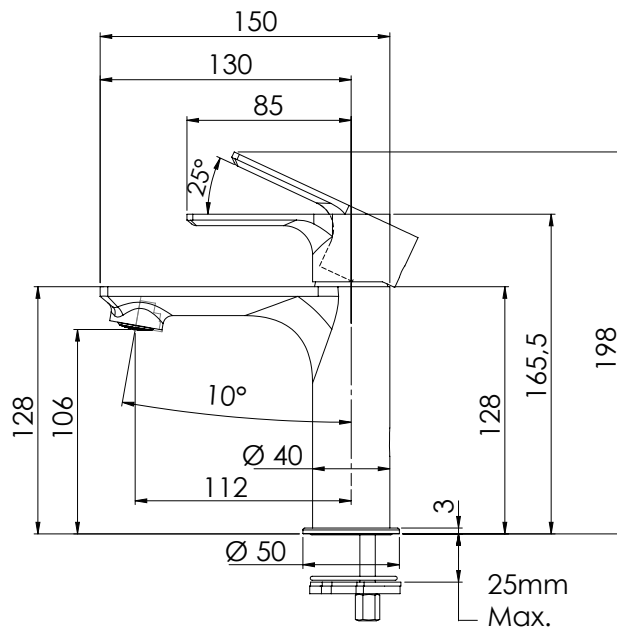

REMER

RUBINETTERIE

SERIE
SERIES

ENERGY

CODICE
CODE

EY11

IMMAGINE - IMAGE

SCHEMA TECNICA - TECHNICAL FEATURES

DESCRIZIONE - DESCRIPTION

Miscelatore monocomando lavabo senza scarico.

Single-lever basin mixer, without waste.

CARATTERISTICHE - FEATURES

Disponibile in Finitura
Available in Finishing

Perfect Tune
Perfect Tune