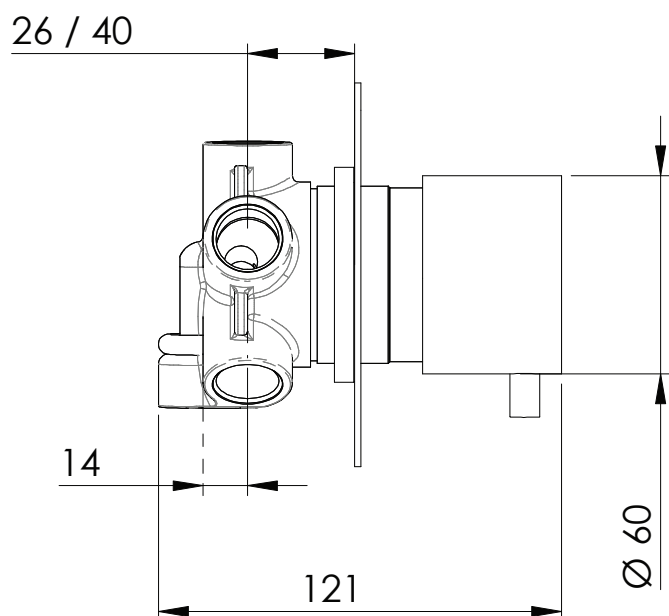

REMER
RUBINETTERIE

SERIE
SERIES

MINIMAL

CODICE
CODE

N34DEV5

IMMAGINE - IMAGE

DESCRIZIONE - DESCRIPTION

Deviatore a 5 posizioni per doccia (1 via in entrata e 5 vie in uscita) serie Minimal.

Shower 5-outlets way diverter (1 inlet way and 5 outlet ways) for Minimal serie.

SCHEDA TECNICA - TECHNICAL FEATURES

5 USCITE
5 OUTLETS
G1/2

Ø 116

ENTRATA ACQUA
WATER INLET
G1/2

CARATTERISTICHE - FEATURES

5 Vie
5 Ways

COMPONENTI - COMPONENTS

Cartuccia D525A
Cartridge D525A

REMER Rubinetterie S.p.A.

Via Leonardo Da Vinci, 83 - 20062 Cassano d'Adda (MI) - Italy - Tel. +39 0363 364211 - info@remer.eu - www.remer.eu