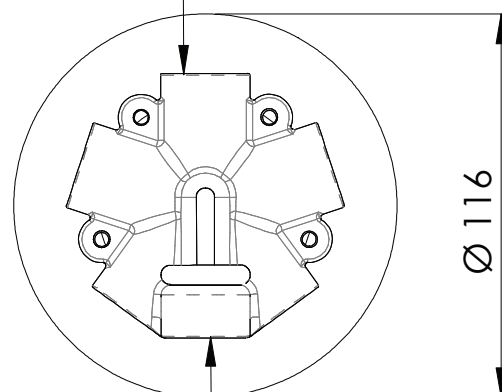

REMER
RUBINETTERIE

SERIE
SERIES

MINIMAL

CODICE
CODE

N34DEV5

IMMAGINE - IMAGE

DESCRIZIONE - DESCRIPTION

Deviatore a 5 posizioni per doccia (1 via in entrata e 5 vie in uscita) serie Minimal.

Shower 5-outlets way diverter (1 inlet way and 5 outlet ways) for Minimal serie.

SCHEDA TECNICA - TECHNICAL FEATURES

5 USCITE
5 OUTLETS
G1/2

Ø 116

ENTRATA ACQUA
WATER INLET
G1/2

CARATTERISTICHE - FEATURES

5 Vie
5 Ways

COMPONENTI - COMPONENTS

Cartuccia D525A
Cartridge D525A

REMER Rubinetterie S.p.A.

Via Leonardo Da Vinci, 83 - 20062 Cassano d'Adda (MI) - Italy - Tel. +39 0363 364211 - info@remer.eu - www.remer.eu