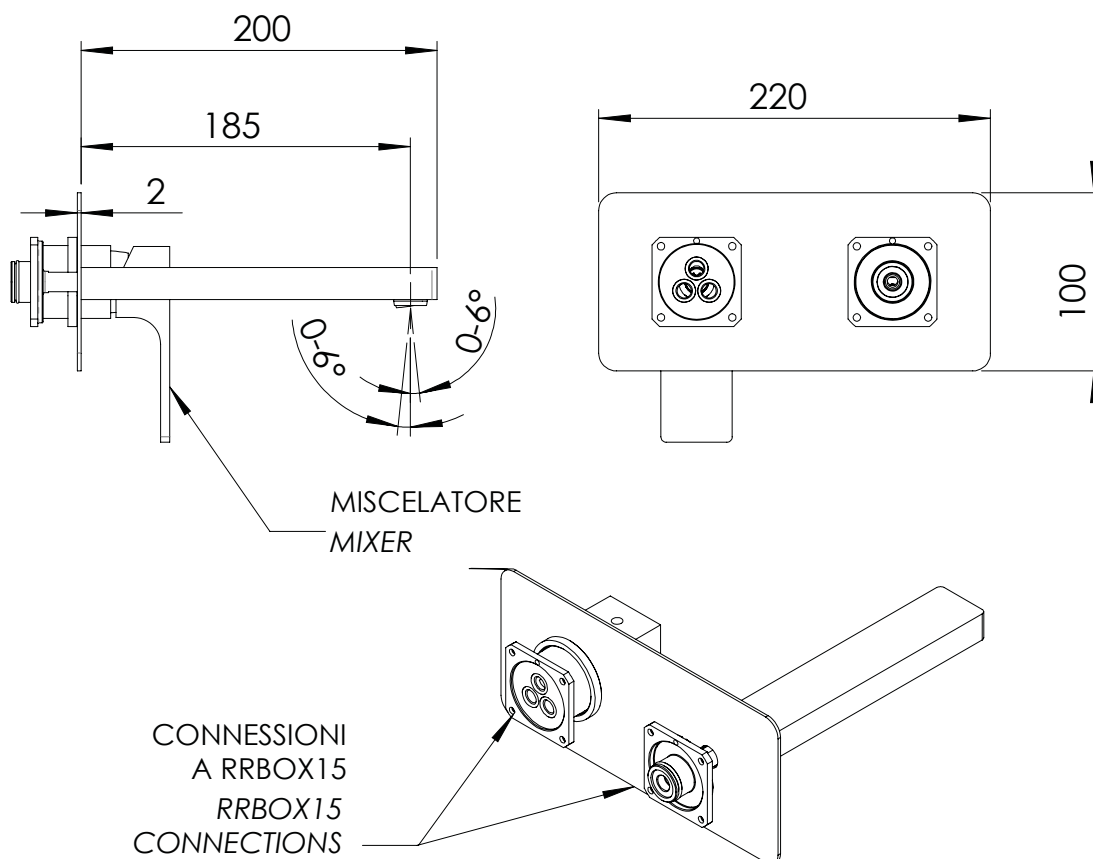

REMER

RUBINETTERIE

SERIE
SERIES

CODICE
CODE

BOX INCASSO BUILT-IN BOX AU15KB

IMMAGINE - IMAGE

DESCRIZIONE - DESCRIPTION

Miscelatore monocomando a incasso per lavabo, SERIE ABSOLUTE, con piastra in ottone cromato, da abbinare al box incasso art. RR BOX 15. Cartuccia Ø 35 mm.

Built-in basin single-lever mixer, ABSOLUTE series, with horizontal wall flange in c.p. brass, to be combined with the built-in box art. RRBOX15. Cartridge ø 35 mm.

SCHEDA TECNICA - TECHNICAL FEATURES

CARATTERISTICHE - FEATURES