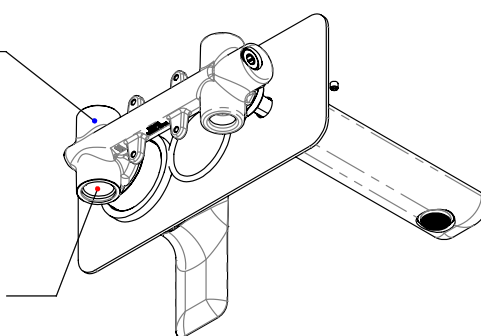

Miscelatore monocomando lavabo da incasso con piastra orizzontale in ottone cromato e bocca 18 cm.

Built-in basin single-lever mixer with horizontal wall flange in chrome plated brass and spout cm. 18.

SCHEDA TECNICA - TECHNICAL FEATURES

ACQUA FREDDA
COLD WATER
G1/2

ACQUA CALDA
HOT WATER
G1/2

CARATTERISTICHE - FEATURES

Disponibile in Finitura
Available in Finishing

Perfect Tune
Perfect Tune

COMPONENTI - COMPONENTS