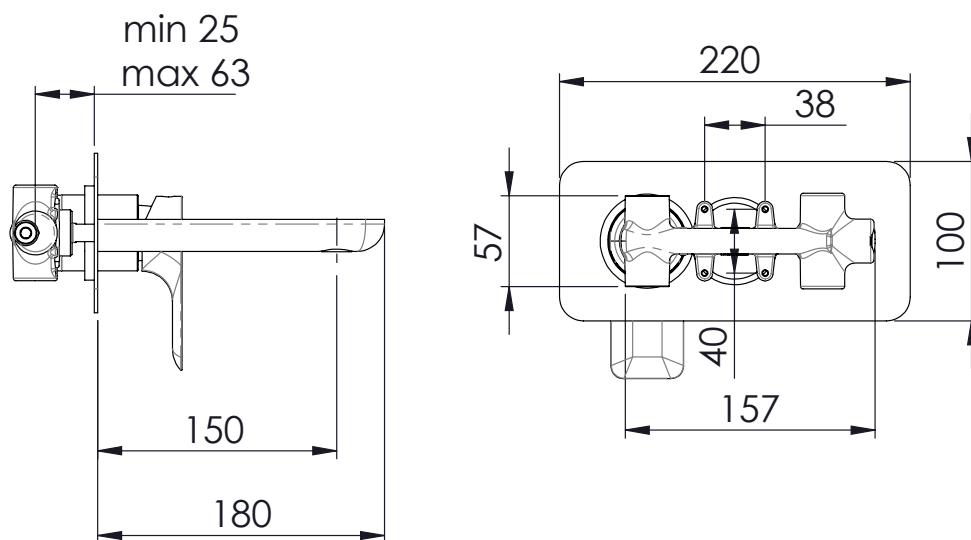

SCHEDA TECNICA - TECHNICAL FEATURES

ACQUA FREDDA
COLD WATER
G1/2

ACQUA CALDA
HOT WATER
G1/2