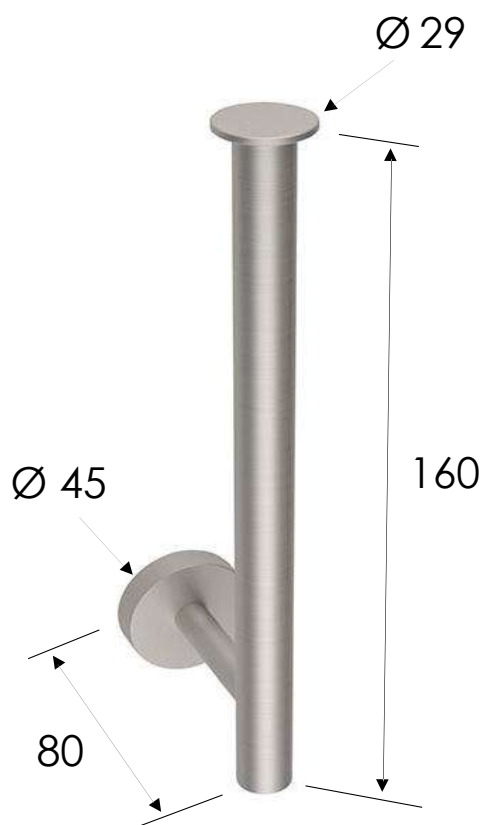

**REMER**  
RUBINETTERIE

SERIE  
SERIES

**ACCESSORI INOX**  
*INOX ACCESSORIES*  
**SSXI62**

CODICE  
CODE

IMMAGINE - IMAGE

DESCRIZIONE - DESCRIPTION

Portarotolo di ricambio in acciaio inox.

Stainless steel roll-holder for refill.

SCHEDA TECNICA - TECHNICAL FEATURES

CARATTERISTICHE - FEATURES

Acciaio INOX  
Stainless Steel

REMER Rubinetterie S.p.A.

Via Leonardo Da Vinci, 83 - 20062 Cassano d'Adda (MI) - Italy - Tel. +39 0363 364211 - info@remer.eu - www.remer.eu