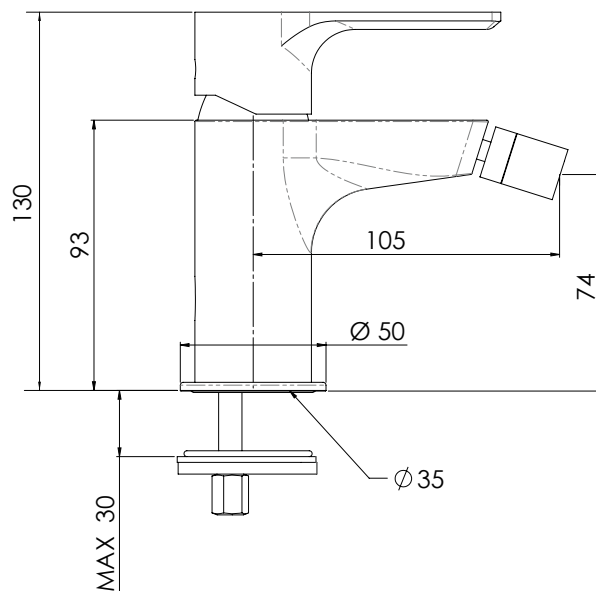

### DESCRIZIONE - DESCRIPTION

Miscelatore monocomando bidet, senza scarico e senza foro sul corpo.

Single-lever bidet mixer, without waste and without body hole.