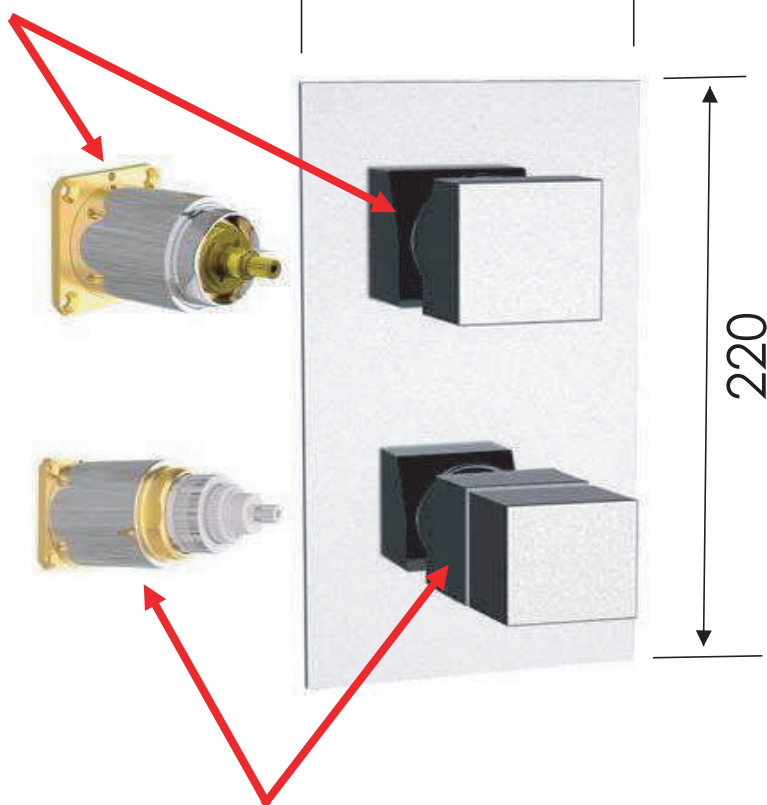

REMER

RUBINETTERIE

SCHEDA TECNICA

TECHNICAL FEATURES

ART. COD.

QT92KB

DEVIATORE A 2 USCITE
2 OUTLETS DIVERTER

TERMO
THERMO

MATERIALI / MATERIALS

OTTONE CROMATO / CHROME PLATED BRASS

CROMATURA / CHROME PLATING

UNI EN 248

Via Leonardo da Vinci 83 - 20062 Cassano d'Adda (MI) Italy - Tel. +39-0363 364211

info@remer.eu

www.remer.eu