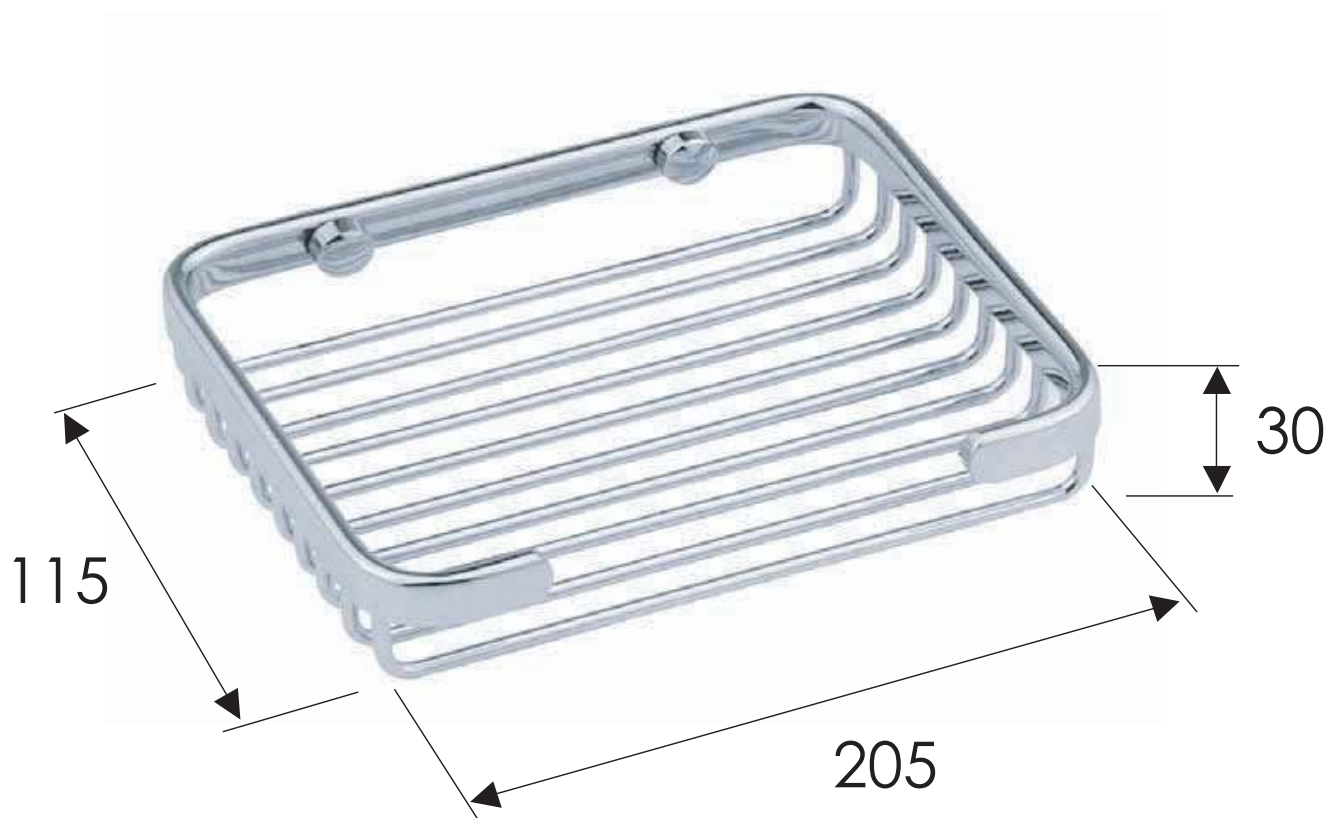

REMER Rubinetterie S.p.A.

Via Leonardo Da Vinci, 83 - 20062 Cassano d'Adda (MI) - Italy - Tel. +39 0363 364211 - info@remer.eu - www.remer.eu