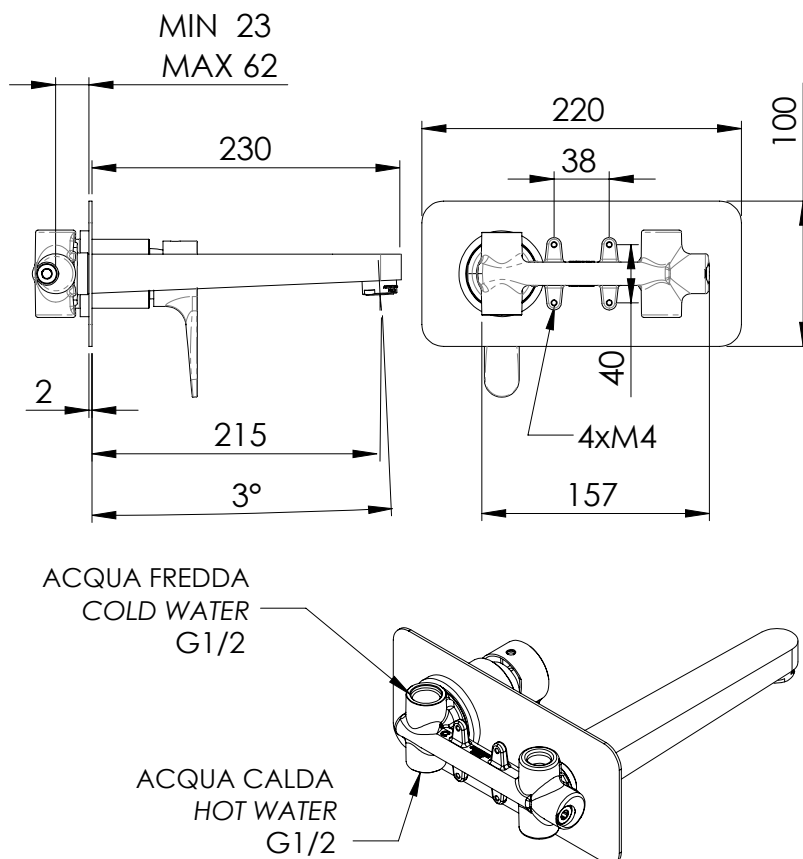

REMER

RUBINETTERIE

SERIE
SERIES

WINNER

CODICE
CODE

W15L

IMMAGINE - IMAGE

DESCRIZIONE - DESCRIPTION

Miscelatore monocomando lavabo da incasso con piastra orizzontale in ottone cromato e bocca 23 cm.

Built-in basin single-lever mixer with horizontal wall flange in chrome plated brass and spout cm 23.

SCHEDA TECNICA - TECHNICAL FEATURES

NP
Nichel Spazzolato
Brushed Nickel

CR
Cromo
Chrome

BO
Bianco Opaco
Matt White

NPO
Nichel Spazzolato Opaco
Matt Brushed Nickel

REMER Rubinetterie S.p.A.

Via Leonardo Da Vinci, 83 - 20062 Cassano d'Adda (MI) - Italy - Tel. +39 0363 364211 - info@remer.eu - www.remer.eu