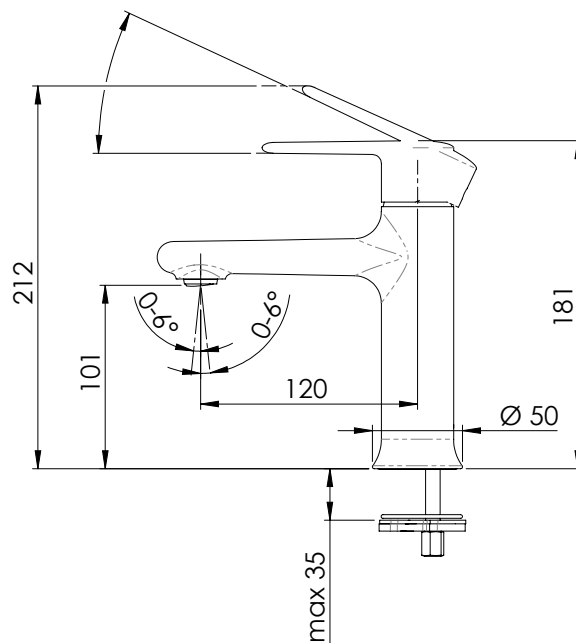

### DESCRIZIONE - DESCRIPTION

Miscelatore monocomando lavabo senza scarico e senza foro sul corpo.

Single-lever basin mixer without waste and without body hole.