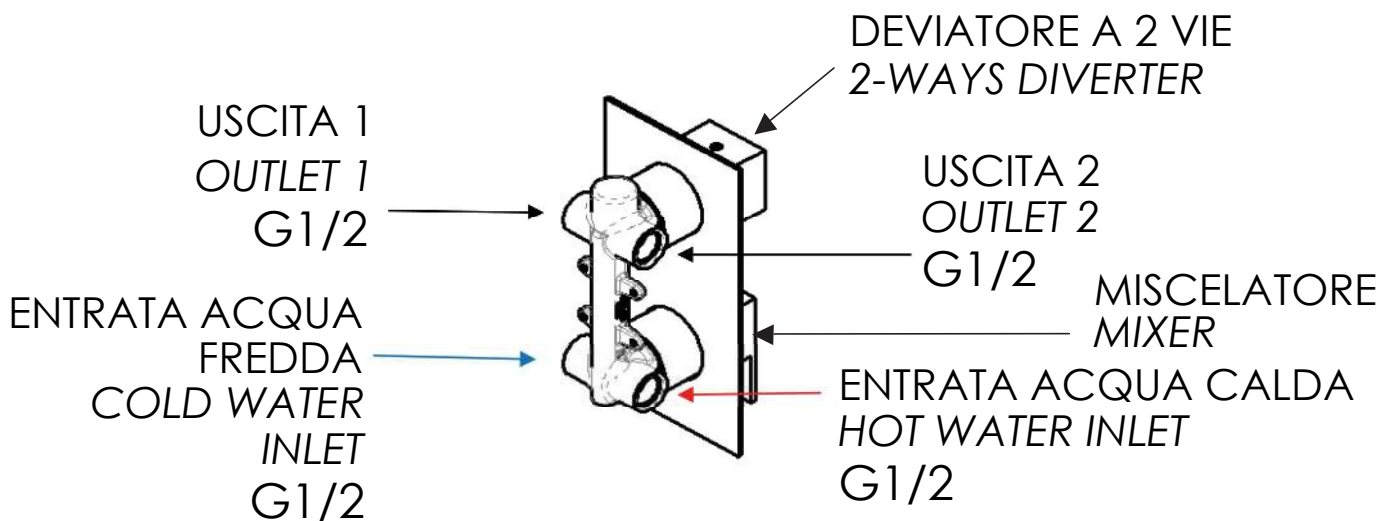

REMER

RUBINETTERIE

SCHEDA TECNICA

TECHNICAL FEATURES

ART. COD.

Q92

17/56

MATERIALI / MATERIALS

OTTONE CROMATO / CHROME PLATED BRASS

CROMATURA / CHROME PLATING

UNI EN 248

Via Leonardo da Vinci 83 - 20062 Cassano d'Adda (MI) Italy - Tel. +39-0363 364211

info@remer.eu www.remer.eu