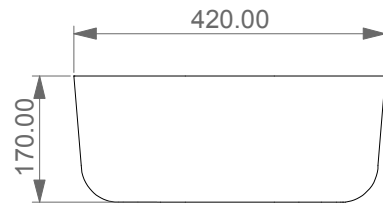

Lavabo Hit rotondo bordo fino, cm 42.
Hit Washbasin round cm 42 thin edge.

FRONT

LEFT

TOP

SECTION

Designation
Lavabo Hit rotondo bordo fino, cm 42.
Hit Washbasin round cm 42 thin edge.

Scale
1:10

cod. HILAVRO42