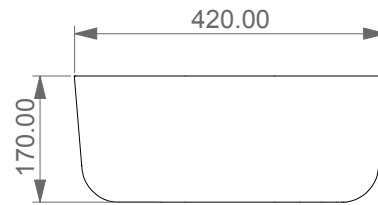

Lavabo Hit rotondo bordo fino, cm 42.
Hit Washbasin round cm 42 thin edge.

FRONT

LEFT

TOP

SECTION

Designation
Lavabo Hit rotondo bordo fino, cm 42.
Hit Washbasin round cm 42 thin edge.

Scale
1:10

cod. HILAVRO42