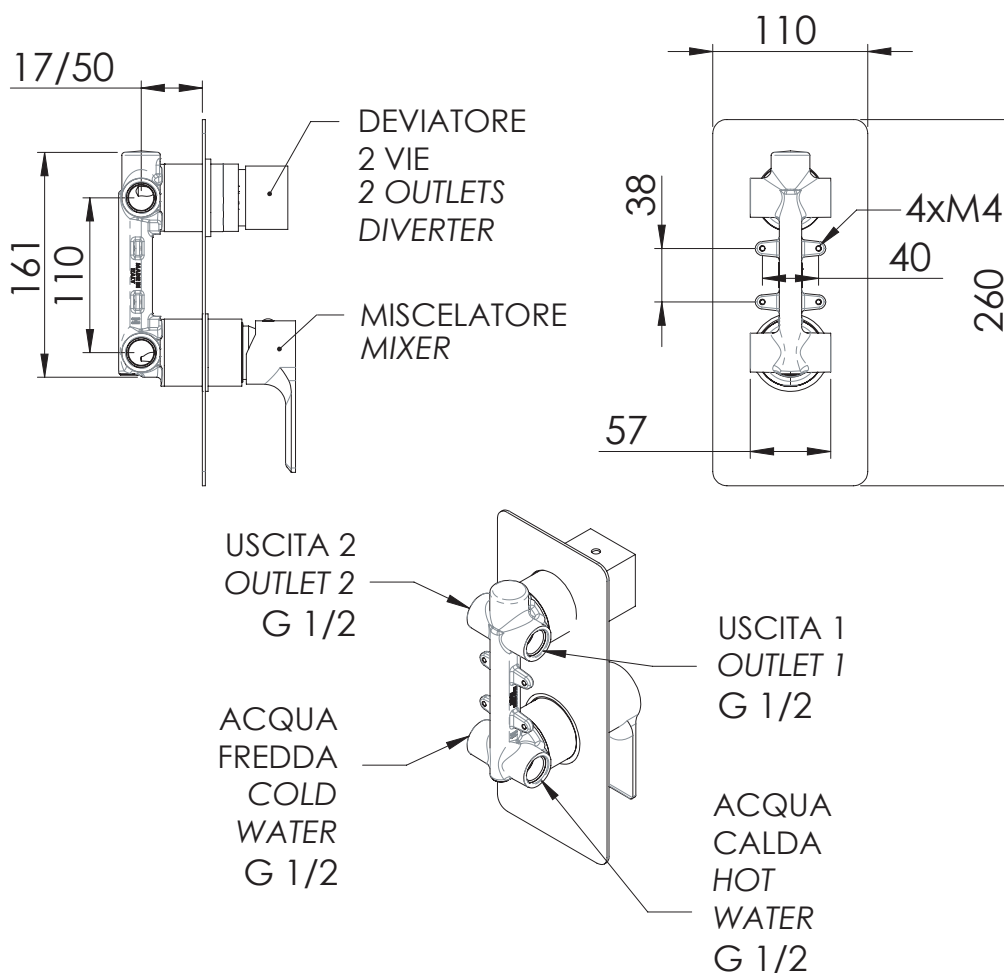

REMER

RUBINETTERIE

SERIE
SERIES

ENERGY

CODICE
CODE

EY92

IMMAGINE - IMAGE

DESCRIZIONE - DESCRIPTION

Miscelatore monocomando a incasso per doccia, con deviatore a due posizioni (due uscite ed una entrata) su piastra unica.

Single-lever built-in shower mixer with 2 positions diverter (2 outlets and 1 inlet) on single flange.

SCHEDA TECNICA - TECHNICAL FEATURES

CARATTERISTICHE - FEATURES

Disponibile in Finitura
Available in Finishing

2 Vie
2 Ways

COMPONENTI - COMPONENTS

Cartuccia R52
Cartridge R52

Cartuccia D522
Cartridge D522

FINITURE - FINISHING

NO
Nero Opaco
Matt Black

BO
Bianco Opaco
Matt White

NP
Nichel Spazzolato
Brushed Nickel

CR
Cromo
Chrome

REMER Rubinetterie S.p.A.

Via Leonardo Da Vinci, 83 - 20062 Cassano d'Adda (MI) - Italy - Tel. +39 0363 364211 - info@remer.eu - www.remer.eu