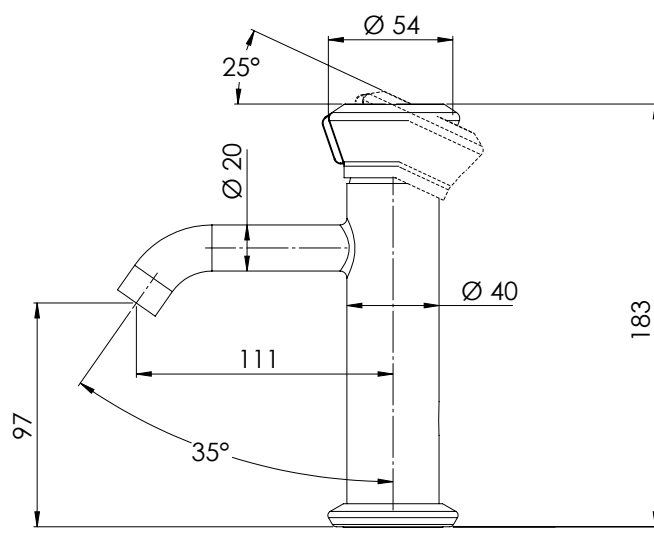

### DESCRIZIONE - DESCRIPTION

Miscelatore monocomando lavabo senza scarico e senza foro sul corpo.

Single-lever basin mixer without waste and without body hole.