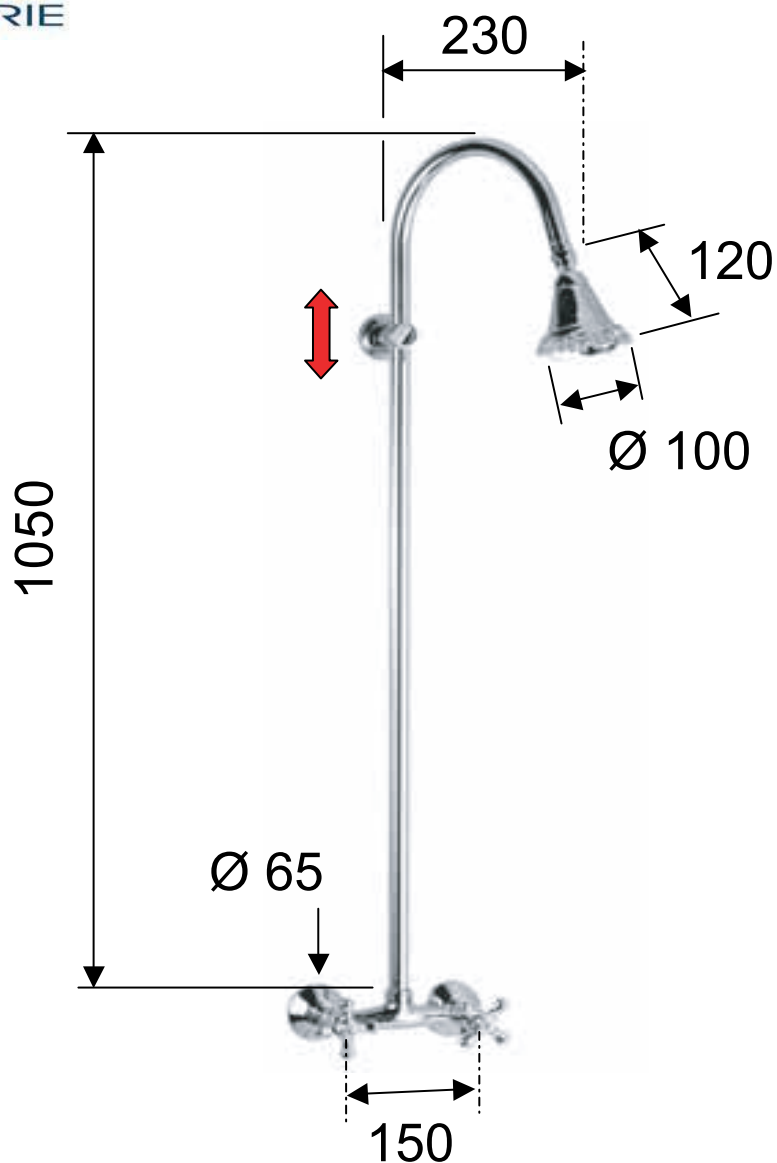

ART. COD.

36 LI

MATERIALI / MATERIALS

OTTONE CROMATO / CHROME PLATED BRASS

CROMATURA / CHROME PLATING

UNI EN 248

Via Leonardo da Vinci 83 - 20062 Cassano d'Adda (MI) Italy - Tel. +39-0363 364211

info@remer.eu www.remer.eu