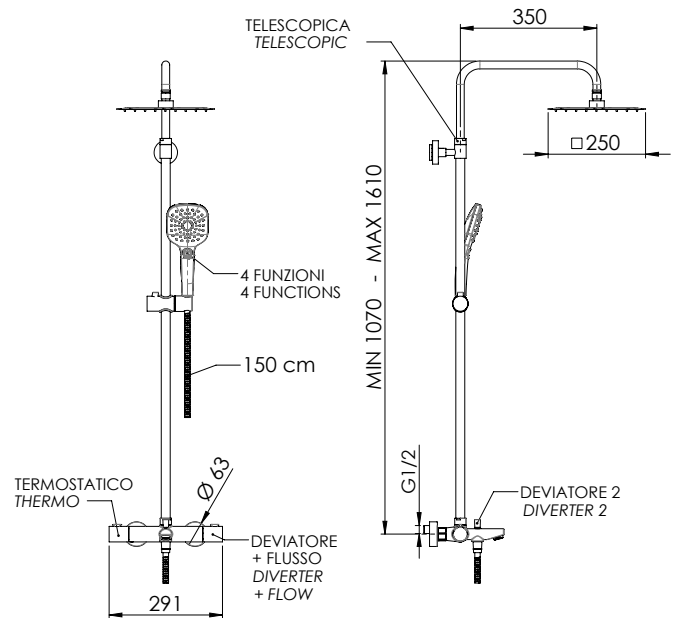

### DESCRIZIONE - DESCRIPTION

Set doccia a 3-vie composto da: miscelatore termostatico esterno con deviatore vasca/doccia (EQ34); soffione quadrato ultrapiatto in acciaio inox lucidato a specchio 25x25cm (357UFS25X); colonna doccia in ottone telescopica, altezza asta regolabile (329A) con deviatore; doccetta in abs cromato, 3 funzioni con pulsante per il cambio getto (318CP); flessibile per doccia retinato metallizzato in pvc atossico con attacco doppio brillante conico lunghezza 150 cm (332CN2G150).

3-way Shower set including: exposed thermostatic mixer with bath/shower diverter (EQ34); ultra-flat square shower head in mirror polished stainless steel 25x25cm (357UFS25X); telescopic brass shower column, height-adjustable rod (329A) with diverter; 3-function handshower in c.p. abs with button for jet change (318CP); 150 cm flexible hose for shower with net working metal colour in atoxic pvc with double conical shiny brilliant nut (332CN2G150).