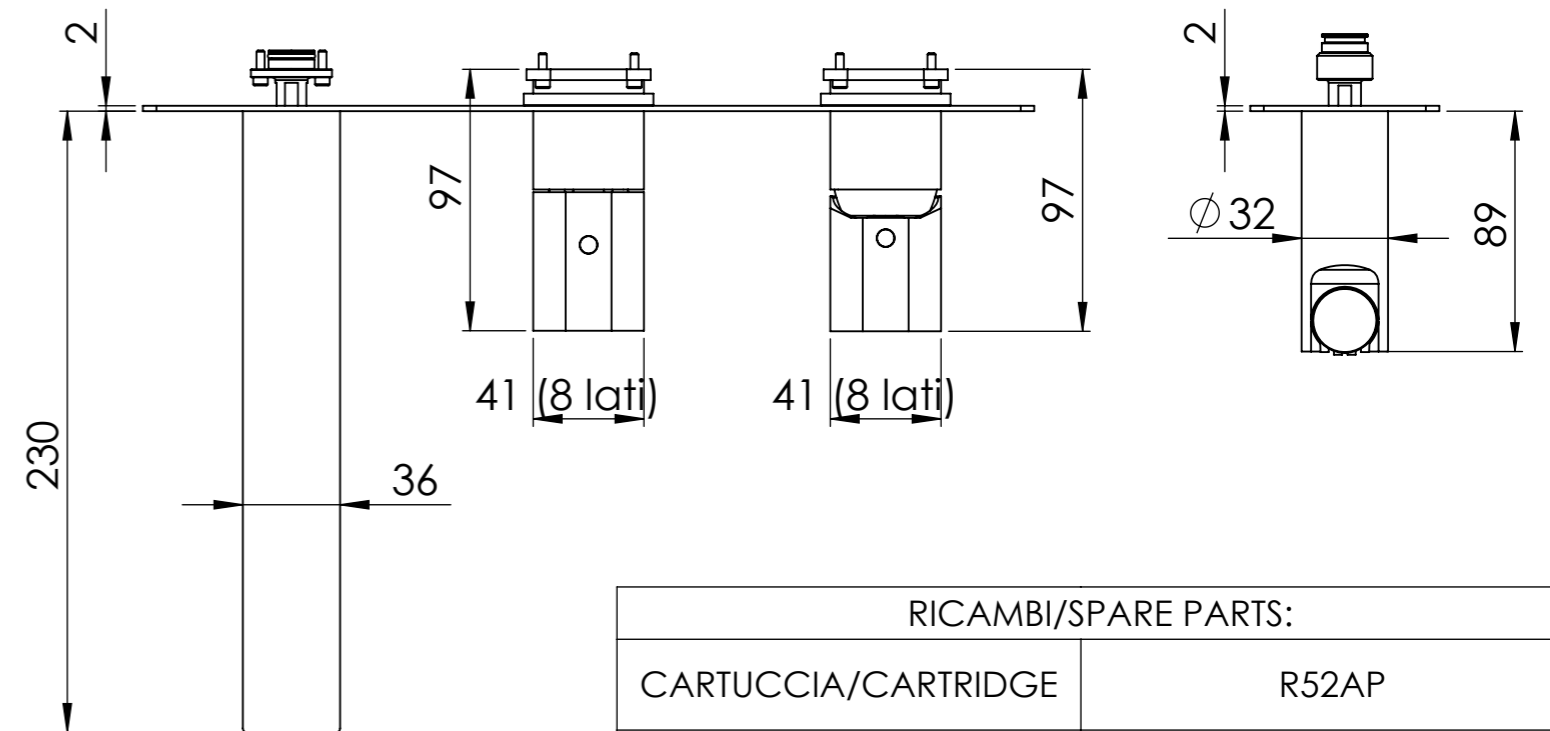

Serie: Ottagono

Cod. articolo:- ON53DWB

Descrizione: Parti esterne per WBOX, miscelatore monocomando incasso doccia 2 vie. Include bocca a muro e set doccia a muro con supporto doccia, flessibile e doccetta.

Description: External parts for WBOX, 2-way built-in single-lever shower mixer. Includes wall-mounted shower set with shower holder, flexible hose and hand shower.

CONNESSIONE DEVIATORE D522AWBAB
CONNECTION DIVERTER D522AWBAB

FLESSIBILE G1/2-150cm
FLEXIBLE HOSES G1/2 - 150cm

RICAMBI/SPARE PARTS:

CARTUCCIA/CARTRIDGE	R52AP
DEVIATORE/DIVERTER	D522A