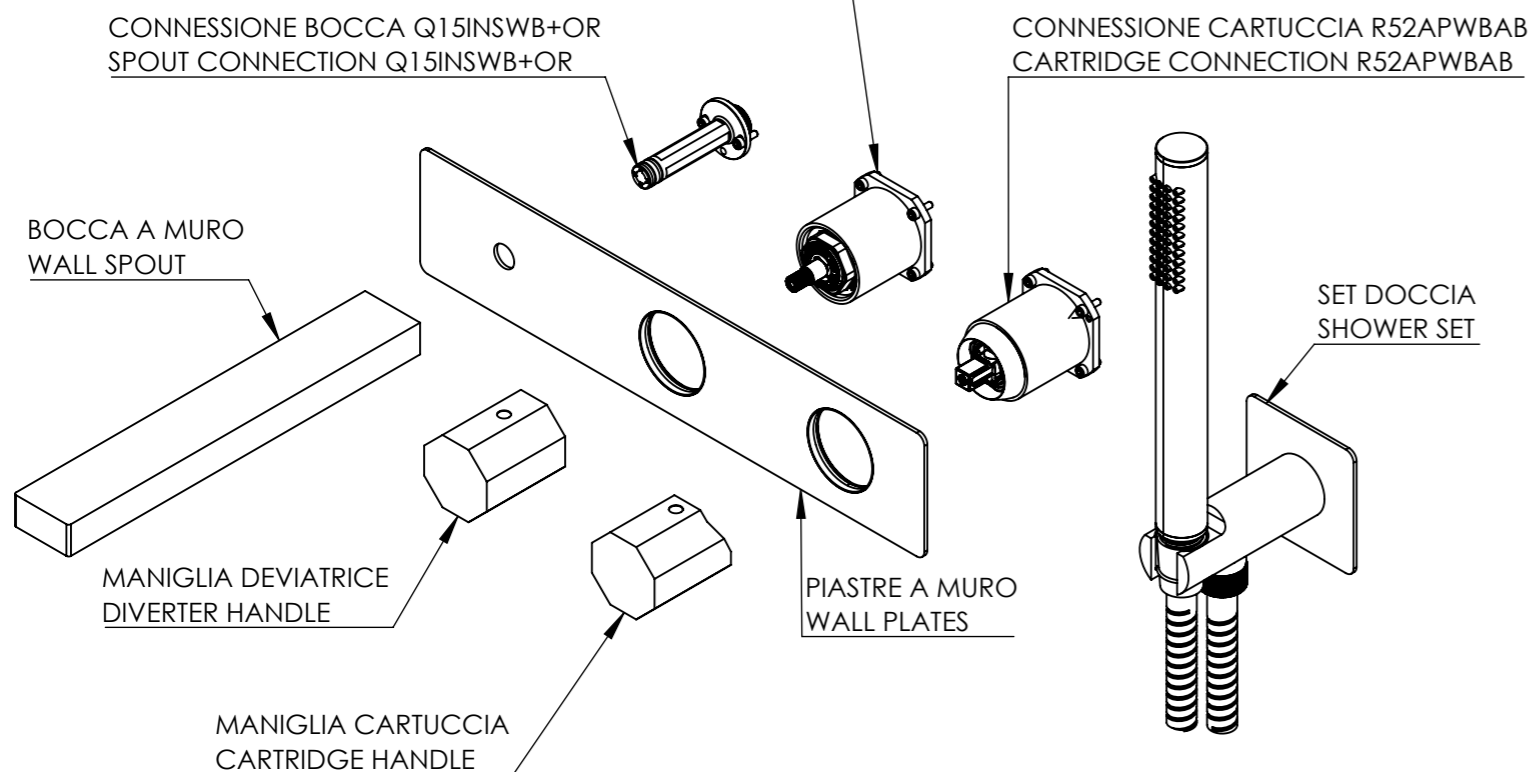

Serie: Ottagono

Cod. articolo:- ON53DWB

Descrizione: Parti esterne per WBOX, miscelatore monocomando incasso doccia 2 vie. Include bocca a muro e set doccia a muro con supporto doccia, flessibile e doccetta.

Description: External parts for WBOX, 2-way built-in single-lever shower mixer. Includes wall-mounted shower set with shower holder, flexible hose and hand shower.

CONNESSIONE DEVIATORE D522AWBAB
CONNECTION DIVERTER D522AWBAB

FLESSIBILE G1/2-150cm
FLEXIBLE HOSES G1/2 - 150cm

RICAMBI/SPARE PARTS:

CARTUCCIA/CARTRIDGE	R52AP
DEVIATORE/DIVERTER	D522A