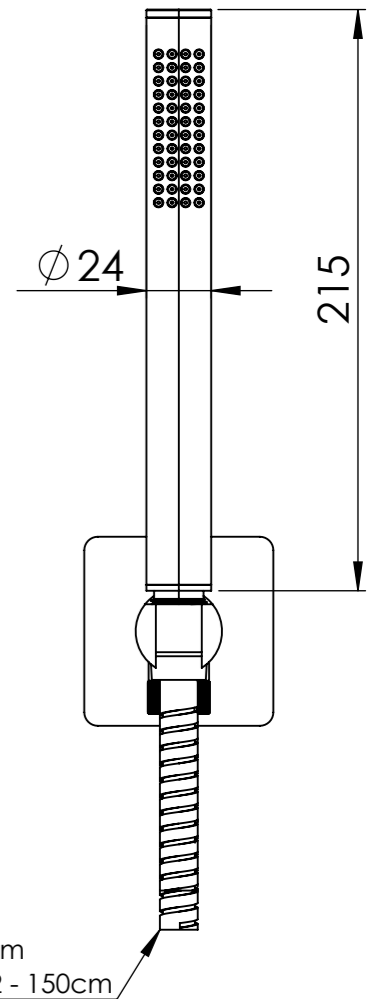

Serie: Ottagono

Cod. articolo:- ON53DWB

Descrizione: Parti esterne per WBOX, miscelatore monocomando incasso doccia 2 vie. Include bocca a muro e set doccia a muro con supporto doccia, flessibile e doccetta.

Description: External parts for WBOX, 2-way built-in single-lever shower mixer. Includes wall-mounted shower set with shower holder, flexible hose and hand shower.

CONNESSIONE DEVIATORE D522AWBAB
CONNECTION DIVERTER D522AWBAB

FLESSIBILE G1/2-150cm
FLEXIBLE HOSES G1/2 - 150cm

RICAMBI/SPARE PARTS:

CARTUCCIA/CARTRIDGE	R52AP
DEVIATORE/DIVERTER	D522A