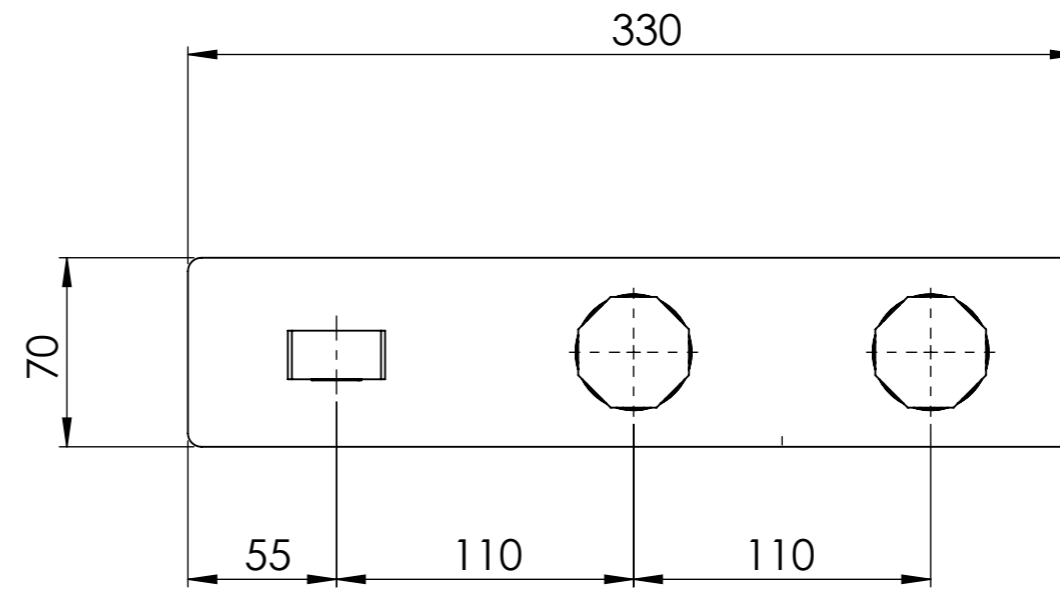

Serie: Ottagono

Cod. articolo:- ON53DWB

Descrizione: Parti esterne per WBOX, miscelatore monocomando incasso doccia 2 vie. Include bocca a muro e set doccia a muro con supporto doccia, flessibile e doccetta.

Description: External parts for WBOX, 2-way built-in single-lever shower mixer. Includes wall-mounted shower set with shower holder, flexible hose and hand shower.

CONNESSIONE DEVIATORE D522AWBAB
CONNECTION DIVERTER D522AWBAB

FLESSIBILE G1/2-150cm
FLEXIBLE HOSES G1/2 - 150cm

RICAMBI/SPARE PARTS:

CARTUCCIA/CARTRIDGE	R52AP
DEVIATORE/DIVERTER	D522A