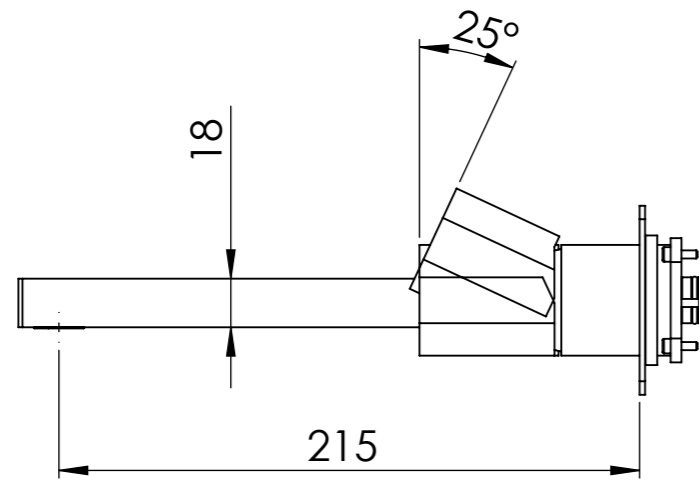

Serie: Ottagono

Cod. articolo:- ON53DWB

Descrizione: Parti esterne per WBOX, miscelatore monocomando incasso doccia 2 vie. Include bocca a muro e set doccia a muro con supporto doccia, flessibile e doccetta.

Description: External parts for WBOX, 2-way built-in single-lever shower mixer. Includes wall-mounted shower set with shower holder, flexible hose and hand shower.

CONNESSIONE DEVIATORE D522AWBAB
CONNECTION DIVERTER D522AWBAB

FLESSIBILE G1/2-150cm
FLEXIBLE HOSES G1/2 - 150cm

RICAMBI/SPARE PARTS:

CARTUCCIA/CARTRIDGE	R52AP
DEVIATORE/DIVERTER	D522A