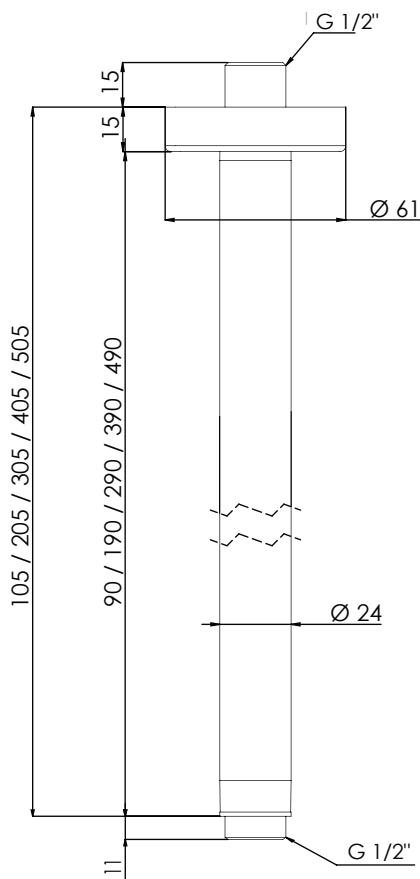

REMER

RUBINETTERIE

SERIE
SERIES

BRACCI DOCCIA SHOWER ARMS

CODICE
CODE

347N (20/30/40/50)

IMMAGINE - IMAGE

DESCRIZIONE - DESCRIPTION

Braccio doccia da soffitto serie Minimal, completamente in ottone cromato.
Lunghezza 10 - 20 - 30 - 40 - 50 cm

Ceiling shower arm Minimal serie, completely in chrome plated brass.
Length 10 - 20 - 30 - 40 - 50 cm

SCHEDA TECNICA - TECHNICAL FEATURES

CARATTERISTICHE - FEATURES

Disponibile in Finitura
Available in Finishing

FINITURE - FINISHING

NO Nero Opaco Matt Black	NP Nichel Spazzolato Brushed Nickel	DO Oro Lucido Shiny Gold	CFP Cromo Nero Spazzolato Brushed Black Chrome
BO Bianco Opaco Matt White	NPO Nichel Spazzolato Opaco Matt Brushed Nickel	BG Oro Spazzolato Brushed Gold	CR Cromo Chrome

REMER Rubinetterie S.p.A.

Via Leonardo Da Vinci, 83 - 20062 Cassano d'Adda (MI) - Italy - Tel. +39 0363 364211 - info@remer.eu - www.remer.eu