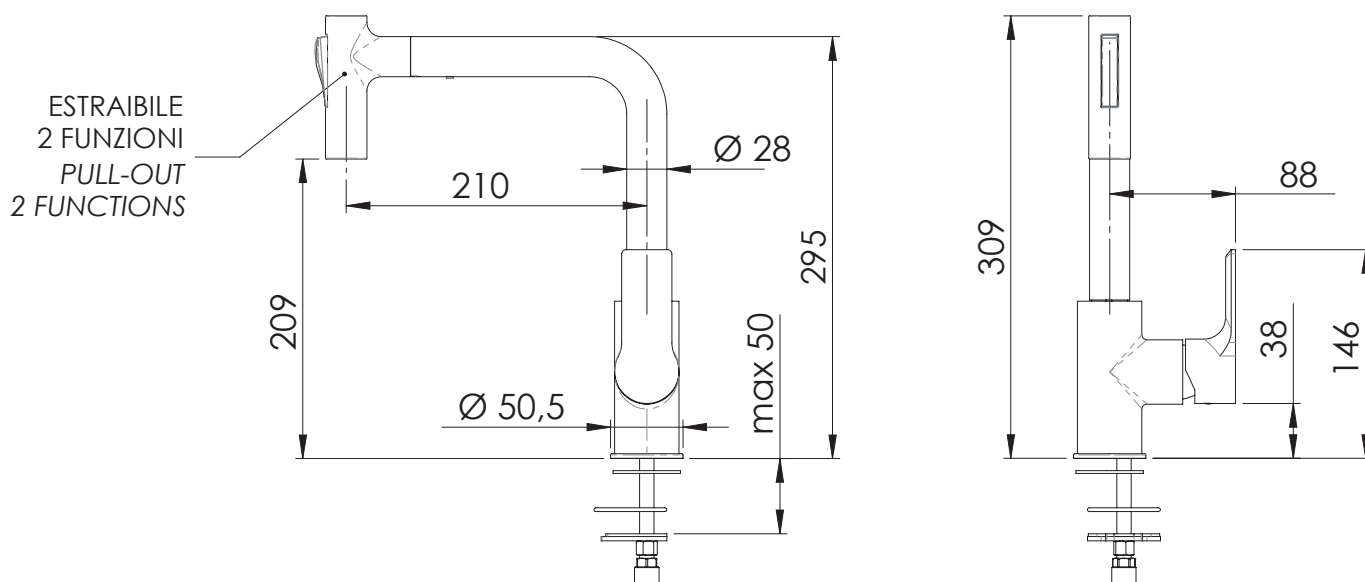

REMER

RUBINETTERIE

SERIE
SERIES

ENERGY

CODICE
CODE

EY81M

IMMAGINE - IMAGE

DESCRIZIONE - DESCRIPTION

Miscelatore monocomando per lavello, con canna alta girevole e doccetta estraibile con impugnatura a martello a due funzioni.

Single-lever sink mixer with high swivel spout and 2-functions pullout "hammer shaped" handle hand shower.

SCHEDA TECNICA - TECHNICAL FEATURES

CARATTERISTICHE - FEATURES

Bocca Girevole
Swivel Spout

Doccetta a due funzioni
Two functions hand shower.

Doccetta Estraibile
Pull-Out Handshower

FINITURE - FINISHING

CR
Cromo
Chrome

COMPONENTI - COMPONENTS

Cartuccia R52
Cartridge R52

Doccetta 331V81M
Handshower 331V81M

REMER Rubinetterie S.p.A.

Via Leonardo Da Vinci, 83 - 20062 Cassano d'Adda (MI) - Italy - Tel. +39 0363 364211 - info@remer.eu - www.remer.eu