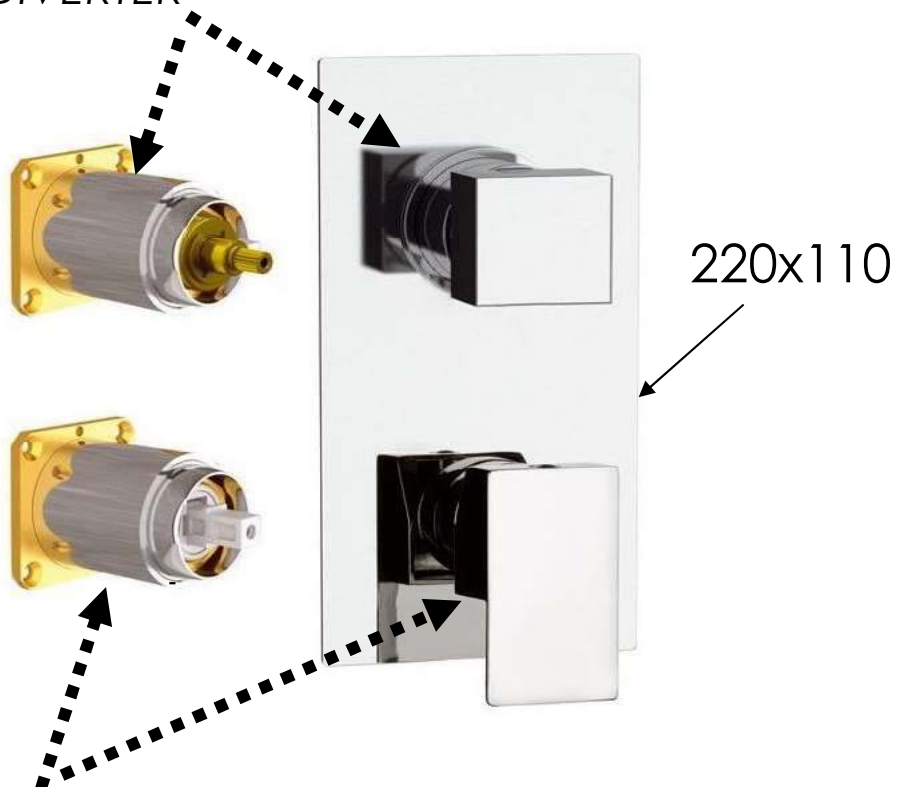

DEVIATORE A 2 USCITE
2-OUTLETS DIVERTER

MISCELATORE
MIXER

MATERIALI / MATERIALS

OTTONE CROMATO / CHROME PLATED BRASS

CROMATURA / CHROME PLATING

UNI EN 248