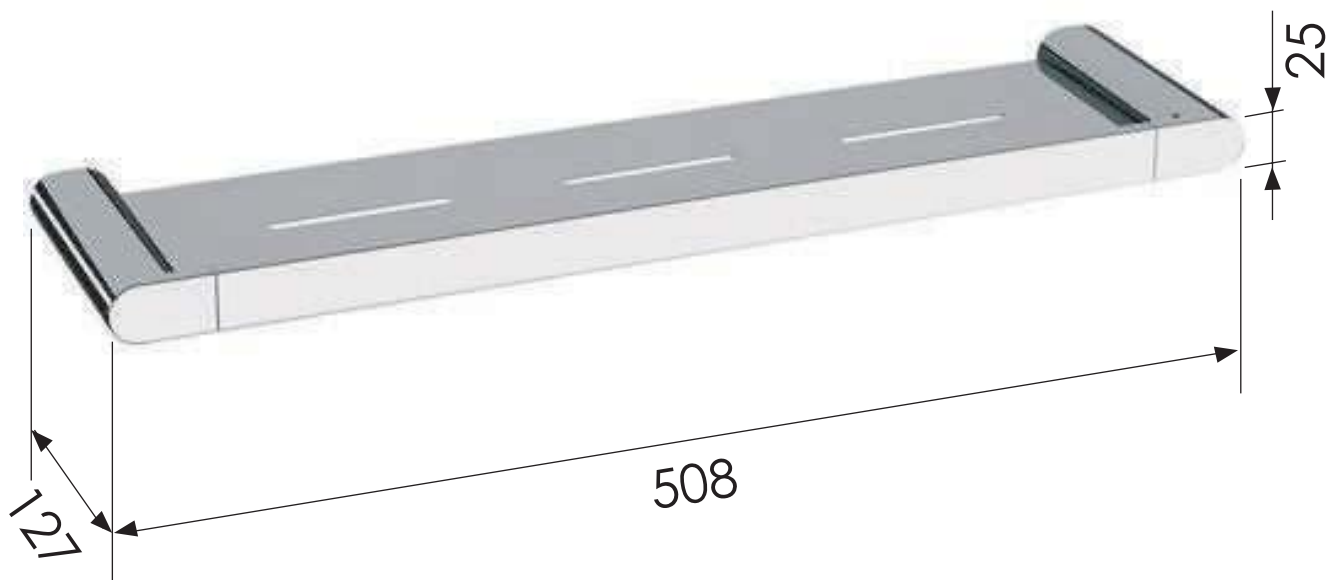

REMER
RUBINETTERIE

SERIE
SERIES

LOUNGE

CODICE
CODE

LN20CR

IMMAGINE - *IMAGE*

DESCRIZIONE - *DESCRIPTION*

Mensola in ottone cromato.

Chrome plated brass shelf.

SCHEDA TECNICA - *TECHNICAL FEATURES*

REMER Rubinetterie S.p.A.

Via Leonardo Da Vinci, 83 - 20062 Cassano d'Adda (MI) - Italy - Tel. +39 0363 364211 - info@remer.eu - www.remer.eu