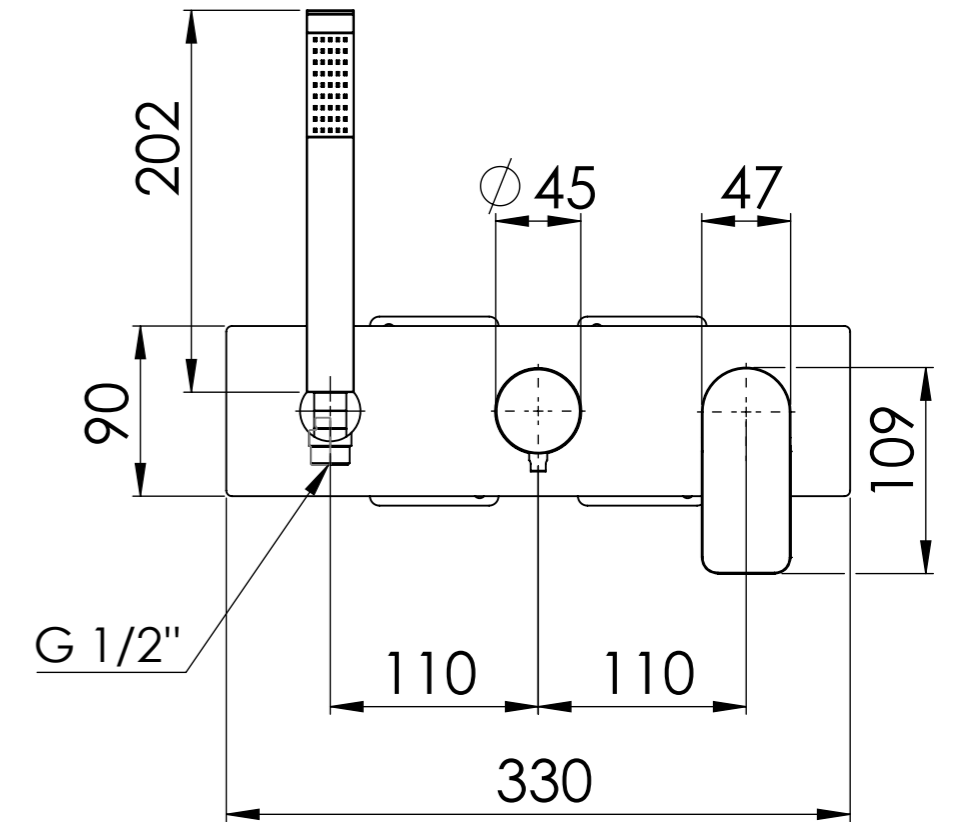

Descrizione: Miscelatore incasso 2 vie con doccetta, da completare con una seconda uscita

Description: 2-way built-in mixer with hand-shower, to be completed with a second water outlet

G 1/2" Ingresso acqua fredda

G 1/2" Cold water inlet

DETTAGLIO A
SCALA 1 : 2

RICAMBI/SPARE PARTS:

| | |
|---------------------|-------|
| CARTUCCIA/CARTRIDGE | R52AP |
| DEVIATORE/DIVERTER | D522 |
| AERATORE/AERATOR | |