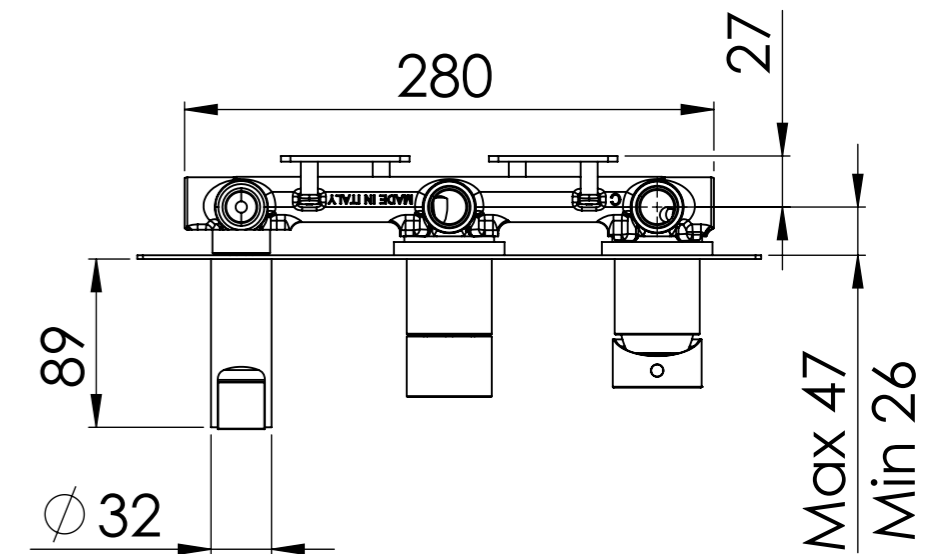

Descrizione: Miscelatore incasso 2 vie con doccetta, da completare con una seconda uscita

Description: 2-way built-in mixer with hand-shower, to be completed with a second water outlet

G 1/2" Ingresso acqua fredda

G 1/2" Cold water inlet

DETTAGLIO A
SCALA 1 : 2

RICAMBI/SPARE PARTS:

| | |
|---------------------|-------|
| CARTUCCIA/CARTRIDGE | R52AP |
| DEVIATORE/DIVERTER | D522 |
| AERATORE/AERATOR | |