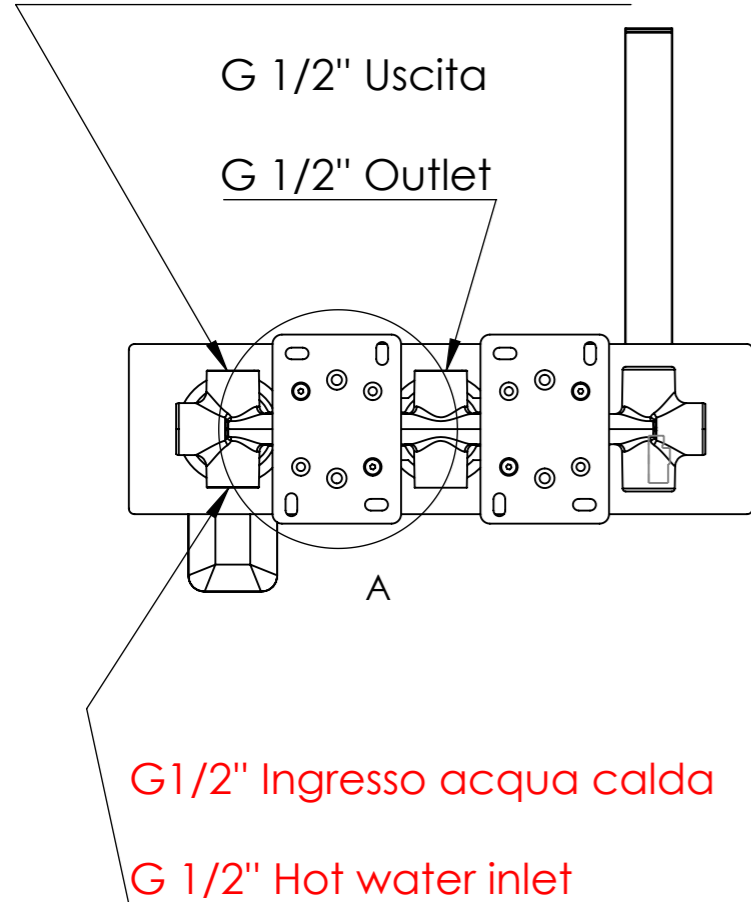

Descrizione: Miscelatore incasso 2 vie con doccetta, da completare con una seconda uscita

Description: 2-way built-in mixer with hand-shower, to be completed with a second water outlet

G 1/2" Ingresso acqua fredda

G 1/2" Cold water inlet

DETTAGLIO A
SCALA 1 : 2

RICAMBI/SPARE PARTS:

| | |
|---------------------|-------|
| CARTUCCIA/CARTRIDGE | R52AP |
| DEVIATORE/DIVERTER | D522 |
| AERATORE/AERATOR | |