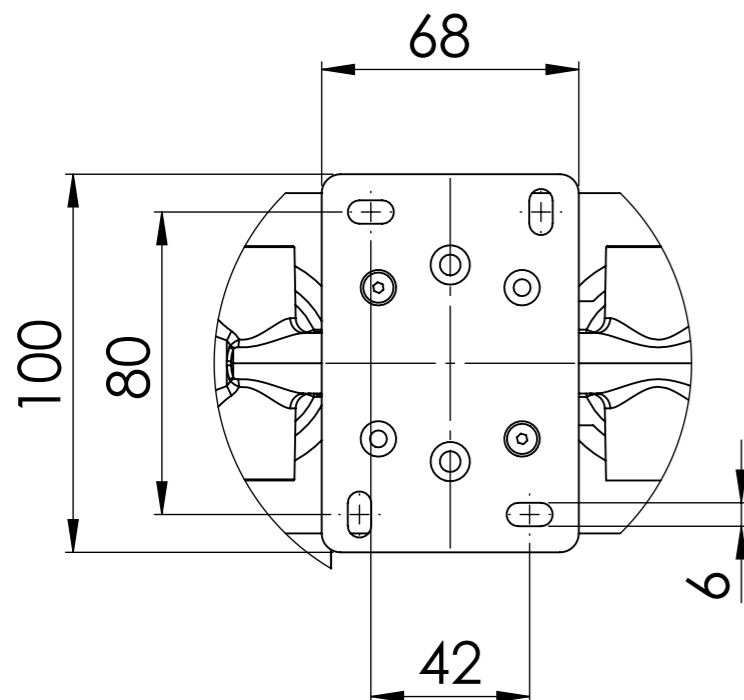

Descrizione: Miscelatore incasso 2 vie con doccetta, da completare con una seconda uscita

Description: 2-way built-in mixer with hand-shower, to be completed with a second water outlet

G 1/2" Ingresso acqua fredda

G 1/2" Cold water inlet

DETTAGLIO A
SCALA 1 : 2

RICAMBI/SPARE PARTS:

| | |
|---------------------|-------|
| CARTUCCIA/CARTRIDGE | R52AP |
| DEVIATORE/DIVERTER | D522 |
| AERATORE/AERATOR | |