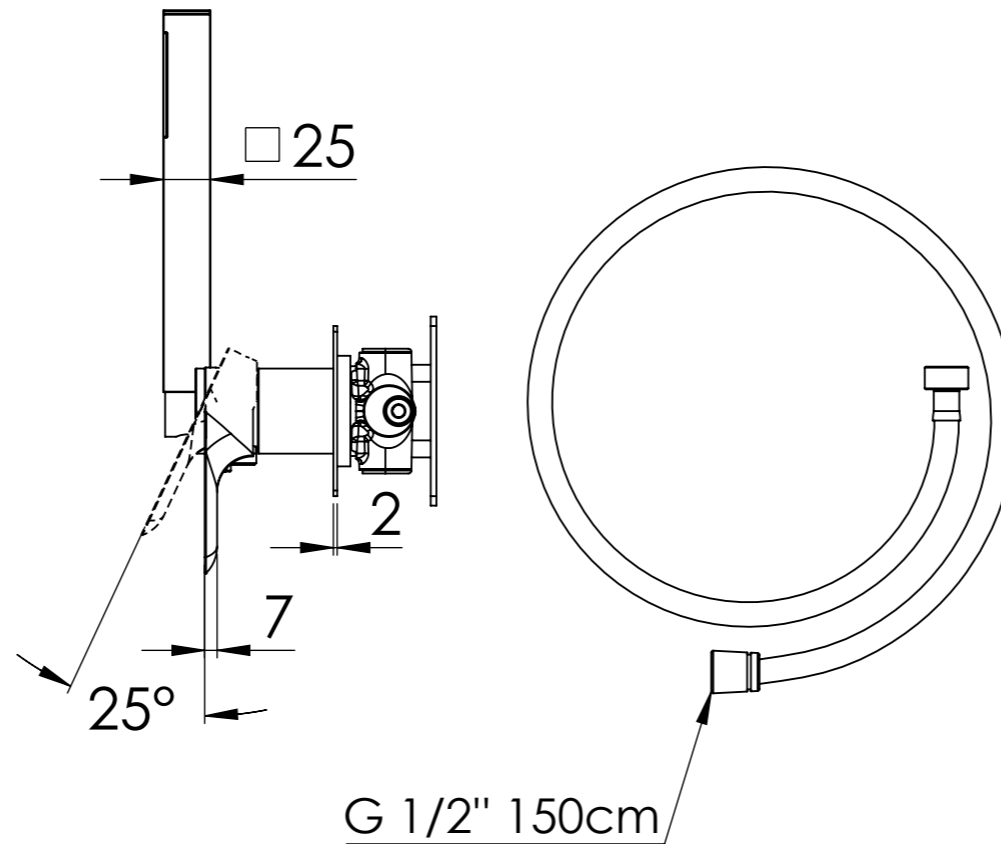

Descrizione: Miscelatore incasso 2 vie con doccetta, da completare con una seconda uscita

Description: 2-way built-in mixer with hand-shower, to be completed with a second water outlet

G 1/2" Ingresso acqua fredda

G 1/2" Cold water inlet

DETTAGLIO A
SCALA 1 : 2

RICAMBI/SPARE PARTS:

| | |
|---------------------|-------|
| CARTUCCIA/CARTRIDGE | R52AP |
| DEVIATORE/DIVERTER | D522 |
| AERATORE/AERATOR | |