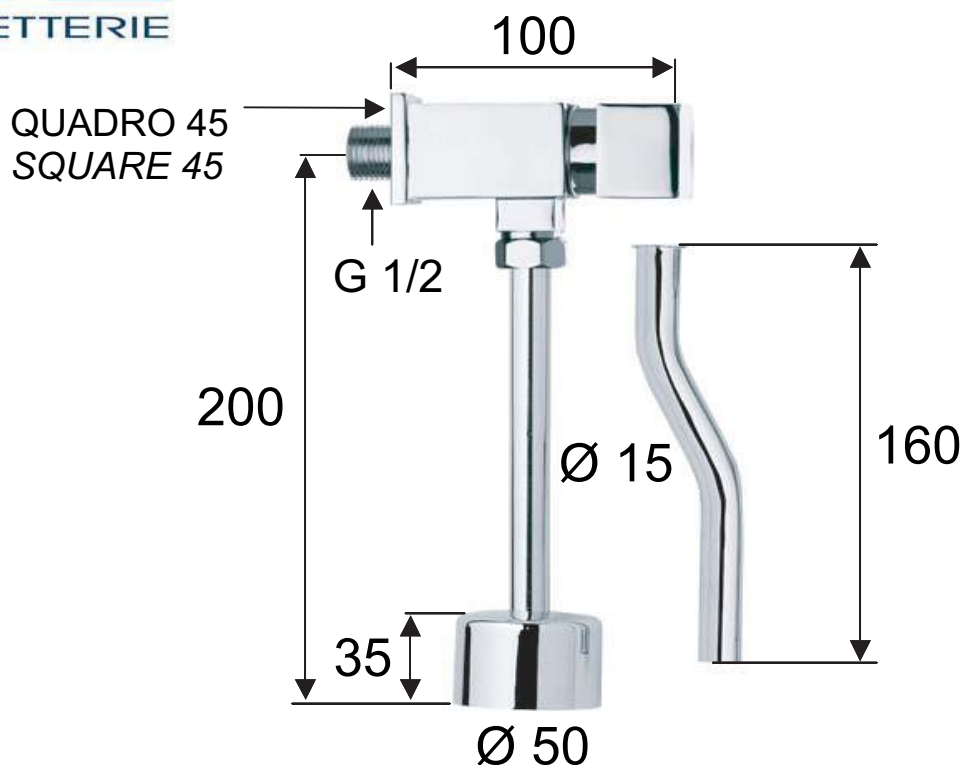

ART. COD.

TE 856

APERTURA / OPENING 6/8 s

MATERIALI / MATERIALS

OTTONE CROMATO / CHROME PLATED BRASS

CROMATURA / CHROME PLATING

UNI EN 248