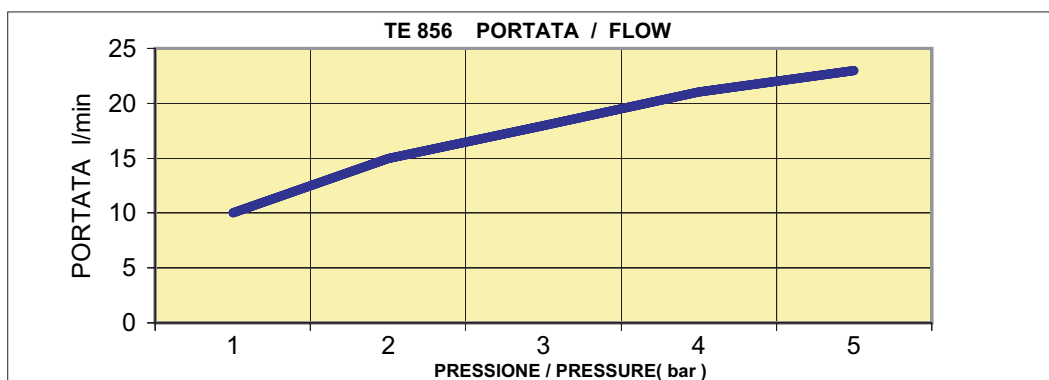

ART. COD.

TE 856

APERTURA / OPENING 6/8 s

MATERIALI / MATERIALS

OTTONE CROMATO / CHROME PLATED BRASS

CROMATURA / CHROME PLATING

UNI EN 248