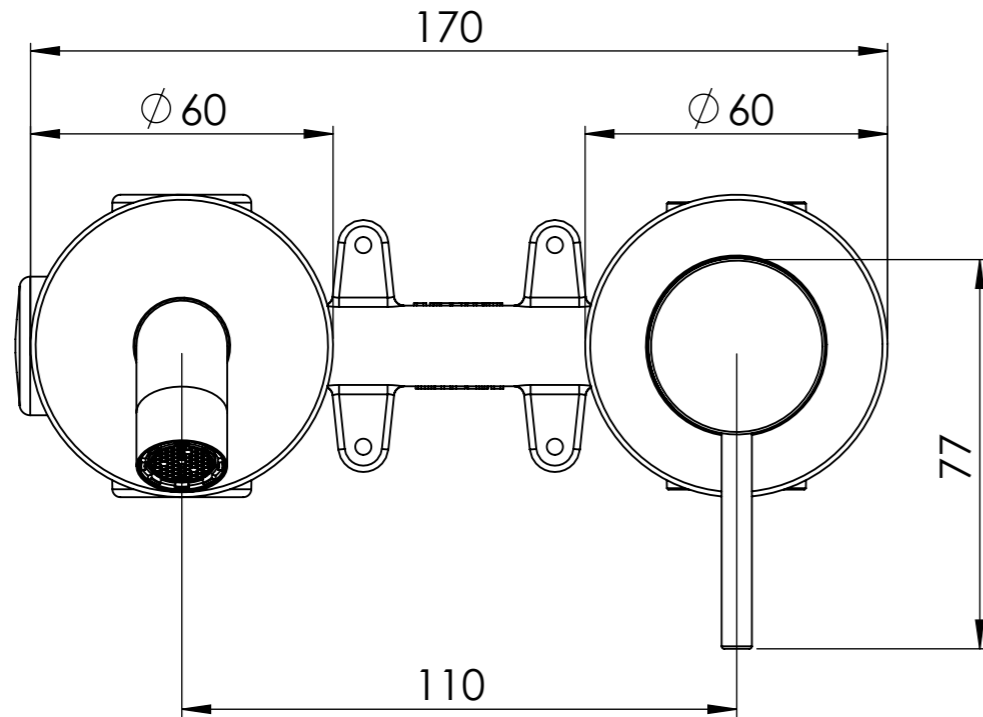

Descrizione: Miscelatore monocomando da incasso con piastre separate

Description: Single lever Built-in mixer with single plates

Min 23mm
Max 40mm

ACQUA FREDDA G1/2"
COLD WATER G1/2"

ACQUACALDA G1/2"
HOT WATER G1/2"

| |
|---------------------------|
| Ricambi/Spare parts |
| Cartuccia/Cartridge: 152C |
| Aeratore/Aerator: 83F165 |