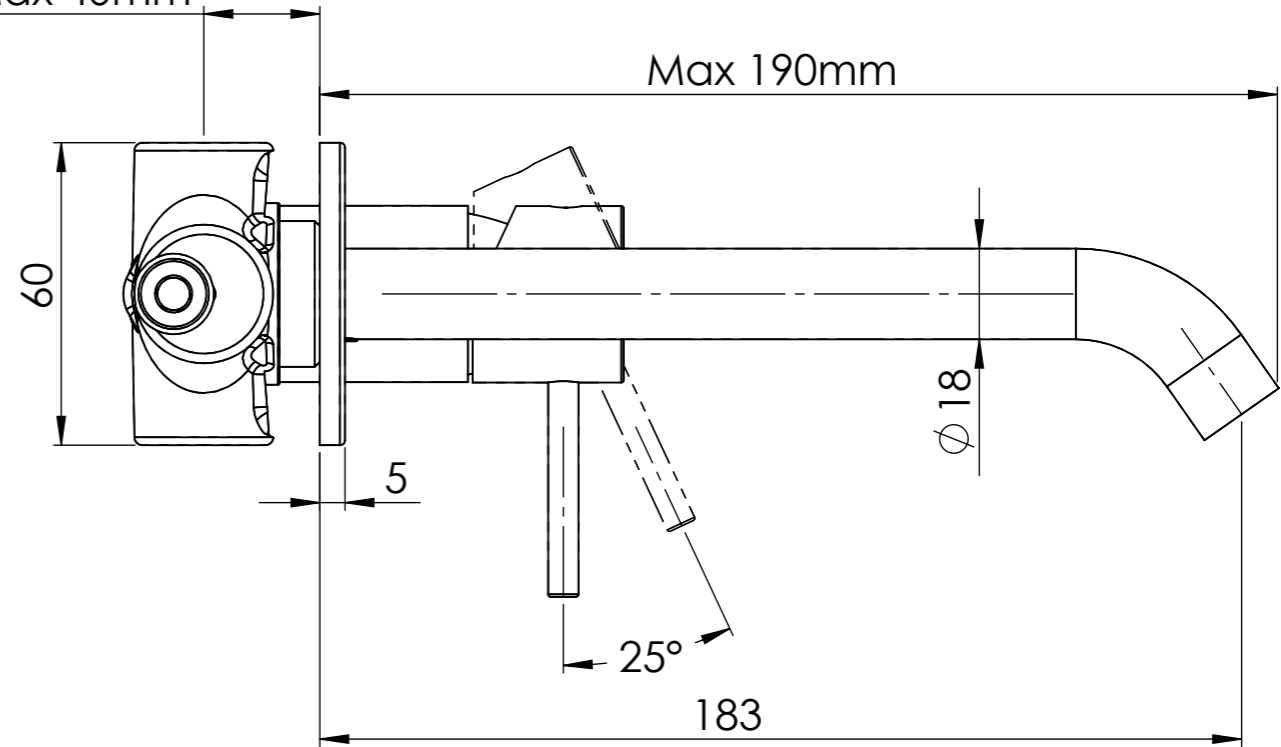

Descrizione: Miscelatore monocomando da incasso con piastre separate

Description: Single lever Built-in mixer with single plates

Min 23mm
Max 40mm

ACQUA FREDDA G1/2"
COLD WATER G1/2"

ACQUACALDA G1/2"
HOT WATER G1/2"

| |
|---------------------------|
| Ricambi/Spare parts |
| Cartuccia/Cartridge: 152C |
| Aeratore/Aerator: 83F165 |