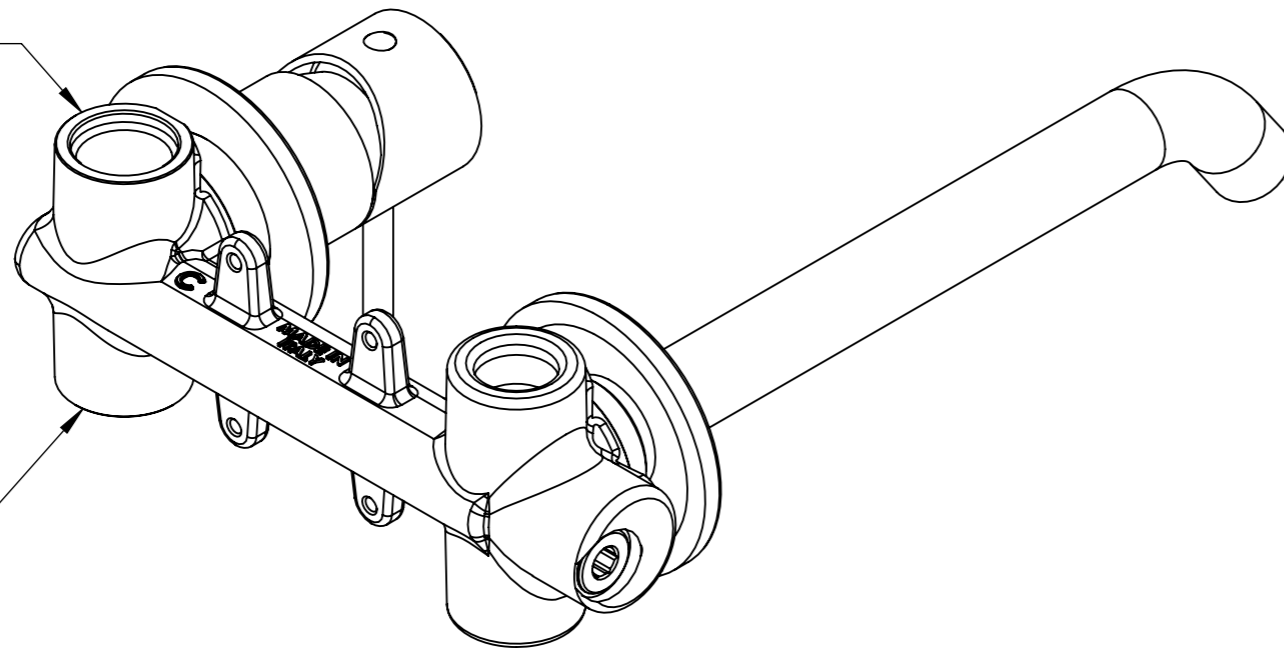

Descrizione: Miscelatore monocomando da incasso con piastre separate

Description: Single lever Built-in mixer with single plates

Min 23mm
Max 40mm

ACQUA FREDDA G1/2"
COLD WATER G1/2"

ACQUACALDA G1/2"
HOT WATER G1/2"

| |
|---------------------------|
| Ricambi/Spare parts |
| Cartuccia/Cartridge: 152C |
| Aeratore/Aerator: 83F165 |