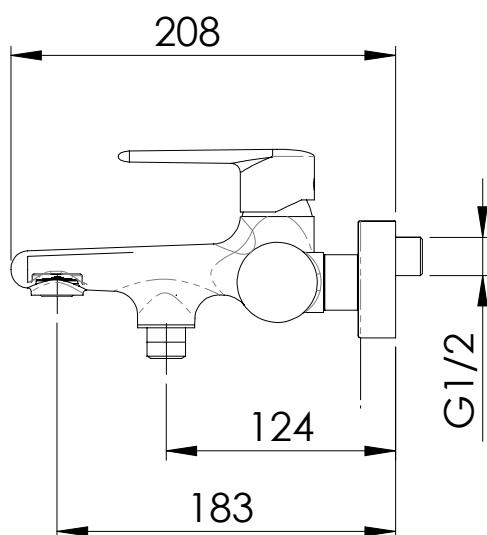

REMER

RUBINETTERIE

SERIE
SERIES

VANITY

CODICE
CODE

V 05

IMMAGINE - IMAGE

DESCRIZIONE - DESCRIPTION

Miscelatore monocomando vasca esterno senza set doccia, con deviatore.

Exposed single-lever bath mixer without shower kit, with diverter.

SCHEDA TECNICA - TECHNICAL FEATURES

CARATTERISTICHE - FEATURES

Disponibile in Finitura
Available in Finishing