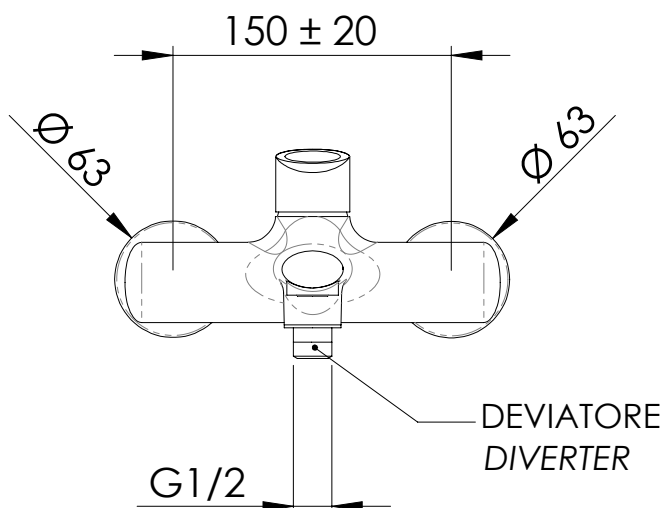

REMER

RUBINETTERIE

SERIE
SERIES

VANITY

CODICE
CODE

V 05

IMMAGINE - IMAGE

DESCRIZIONE - DESCRIPTION

Miscelatore monocomando vasca esterno senza set doccia, con deviatore.

Exposed single-lever bath mixer without shower kit, with diverter.

SCHEDA TECNICA - TECHNICAL FEATURES

CARATTERISTICHE - FEATURES

Disponibile in Finitura
Available in Finishing