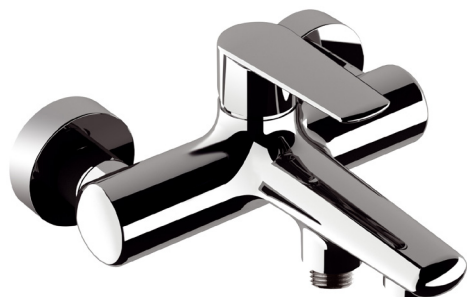

REMER

RUBINETTERIE

SERIE
SERIES

VANITY

CODICE
CODE

V 05

IMMAGINE - IMAGE

DESCRIZIONE - DESCRIPTION

Miscelatore monocomando vasca esterno senza set doccia, con deviatore.

Exposed single-lever bath mixer without shower kit, with diverter.

SCHEDA TECNICA - TECHNICAL FEATURES

CARATTERISTICHE - FEATURES

Disponibile in Finitura
Available in Finishing