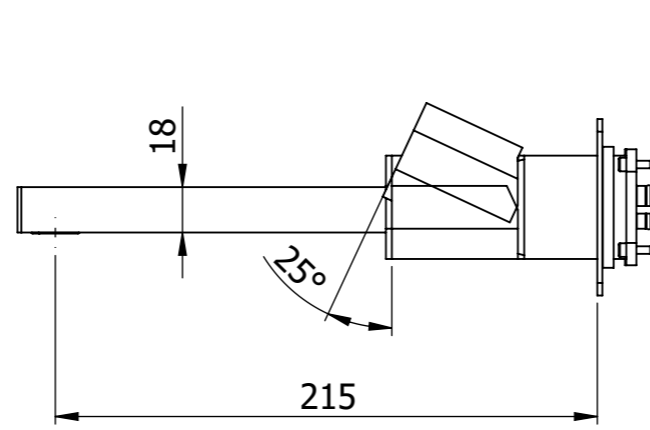

Descrizione: Parti esterne per WBOX, miscelatore monocomando incasso doccia 3 vie. Include bocca a muro, da completare con la seconda uscita

Description: External parts for WBOX, 3 ways built-in shower single lever. Wall spout included, to be completed with the second water outlet

CONNESSIONE x SUPPORTO DOCCIA Q15INSWB
CONNECTION x SHOWER SUPPORT Q15INSWB

CONNESSIONE x PARTE DEVIATORE 3 VIE D523SWBAA
CARTRIDGE PART CONNECTION 2 WAY D523SWBAA

CONNESSIONE PER PARTE CARTUCCIA R52APWBAA
CARTRIDGE PART CONNECTION R52APWBAA

PIASTRA A MURO
WALL PLATE

BOCCA A MURO
WALL SPOUT

MANIGLIA CARTUCCIA MISCELATRICE
MIXING CARTRIDGE HANDLE

MANIGLIA DEVIATRICE
DIVERTER HANDLE

RICAMBI/SPARE PARTS:

CARTUCCIA/CARTRIDGE	R52AP
DEVIATORE/DIVERTER	D523S