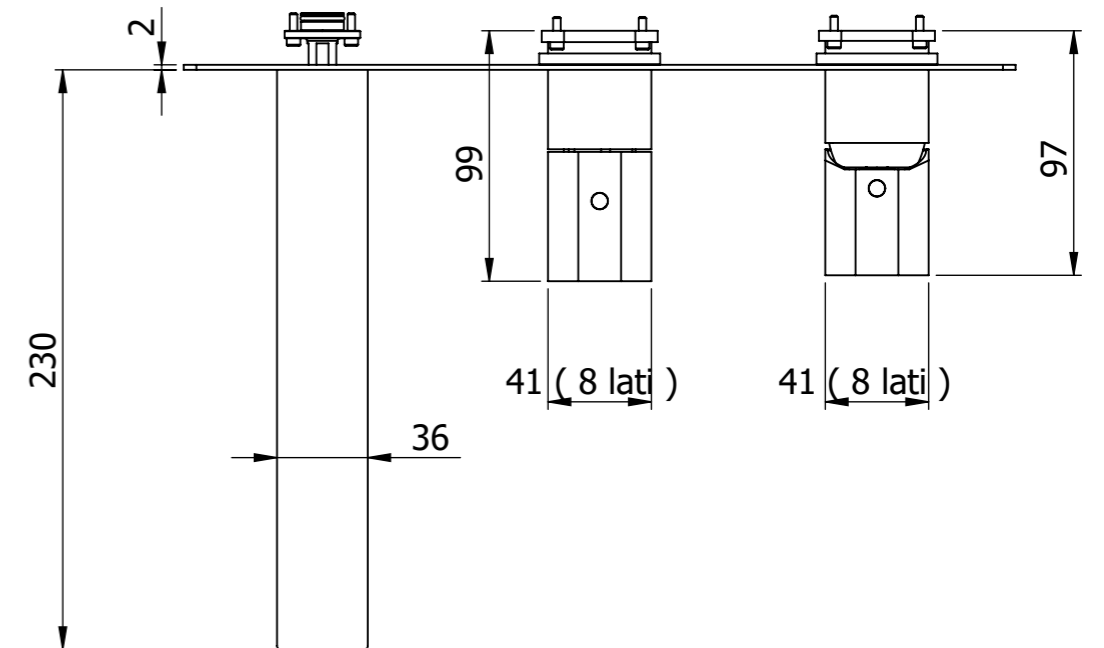

Descrizione: Parti esterne per WBOX, miscelatore monocomando incasso doccia 3 vie. Include bocca a muro, da completare con la seconda uscita

Description: External parts for WBOX, 3 ways built-in shower single lever. Wall spout included, to be completed with the second water outlet

CONNESSIONE x SUPPORTO DOCCIA Q15INSWB
CONNECTION x SHOWER SUPPORT Q15INSWB

CONNESSIONE x PARTE DEVIATORE 3 VIE D523SWBAA
CARTRIDGE PART CONNECTION 2 WAY D523SWBAA

CONNESSIONE PER PARTE CARTUCCIA R52APWBAA
CARTRIDGE PART CONNECTION R52APWBAA

PIASTRA A MURO
WALL PLATE

BOCCA A MURO
WALL SPOUT

MANIGLIA CARTUCCIA MISCELATRICE
MIXING CARTRIDGE HANDLE

MANIGLIA DEVIATRICE
DIVERTER HANDLE

RICAMBI/SPARE PARTS:

CARTUCCIA/CARTRIDGE	R52AP
DEVIATORE/DIVERTER	D523S