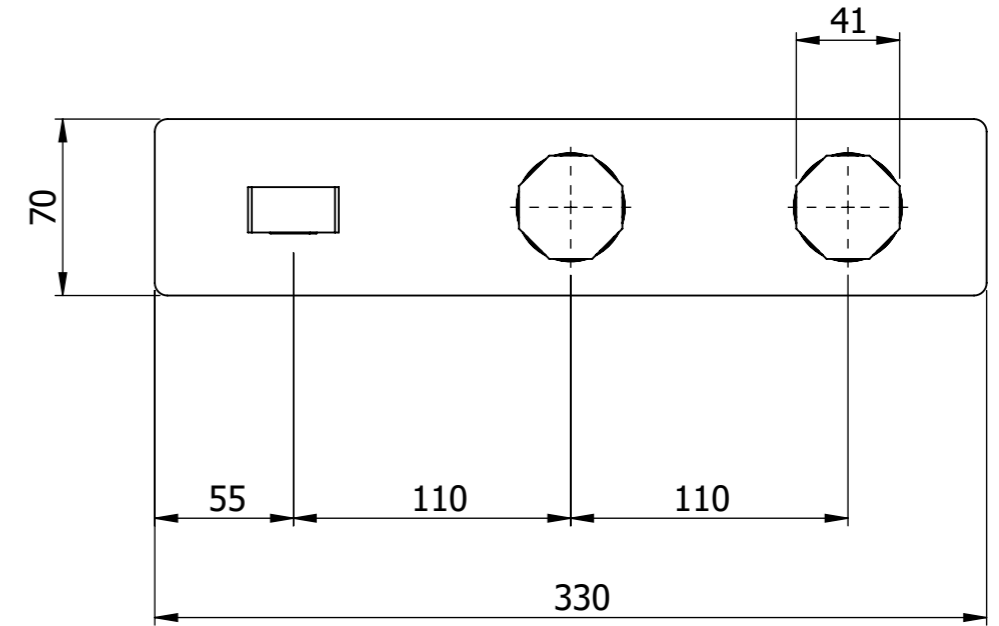

Descrizione: Parti esterne per WBOX, miscelatore monocomando incasso doccia 3 vie. Include bocca a muro, da completare con la seconda uscita

Description: External parts for WBOX, 3 ways built-in shower single lever. Wall spout included, to be completed with the second water outlet

CONNESSIONE x SUPPORTO DOCCIA Q15INSWB
CONNECTION x SHOWER SUPPORT Q15INSWB

CONNESSIONE x PARTE DEVIATORE 3 VIE D523SWBAA
CARTRIDGE PART CONNECTION 2 WAY D523SWBAA

CONNESSIONE PER PARTE CARTUCCIA R52APWBAA
CARTRIDGE PART CONNECTION R52APWBAA

PIASTRA A MURO
WALL PLATE

BOCCA A MURO
WALL SPOUT

MANIGLIA CARTUCCIA MISCELATRICE
MIXING CARTRIDGE HANDLE

MANIGLIA DEVIATRICE
DIVERTER HANDLE

RICAMBI/SPARE PARTS:

CARTUCCIA/CARTRIDGE	R52AP
DEVIATORE/DIVERTER	D523S