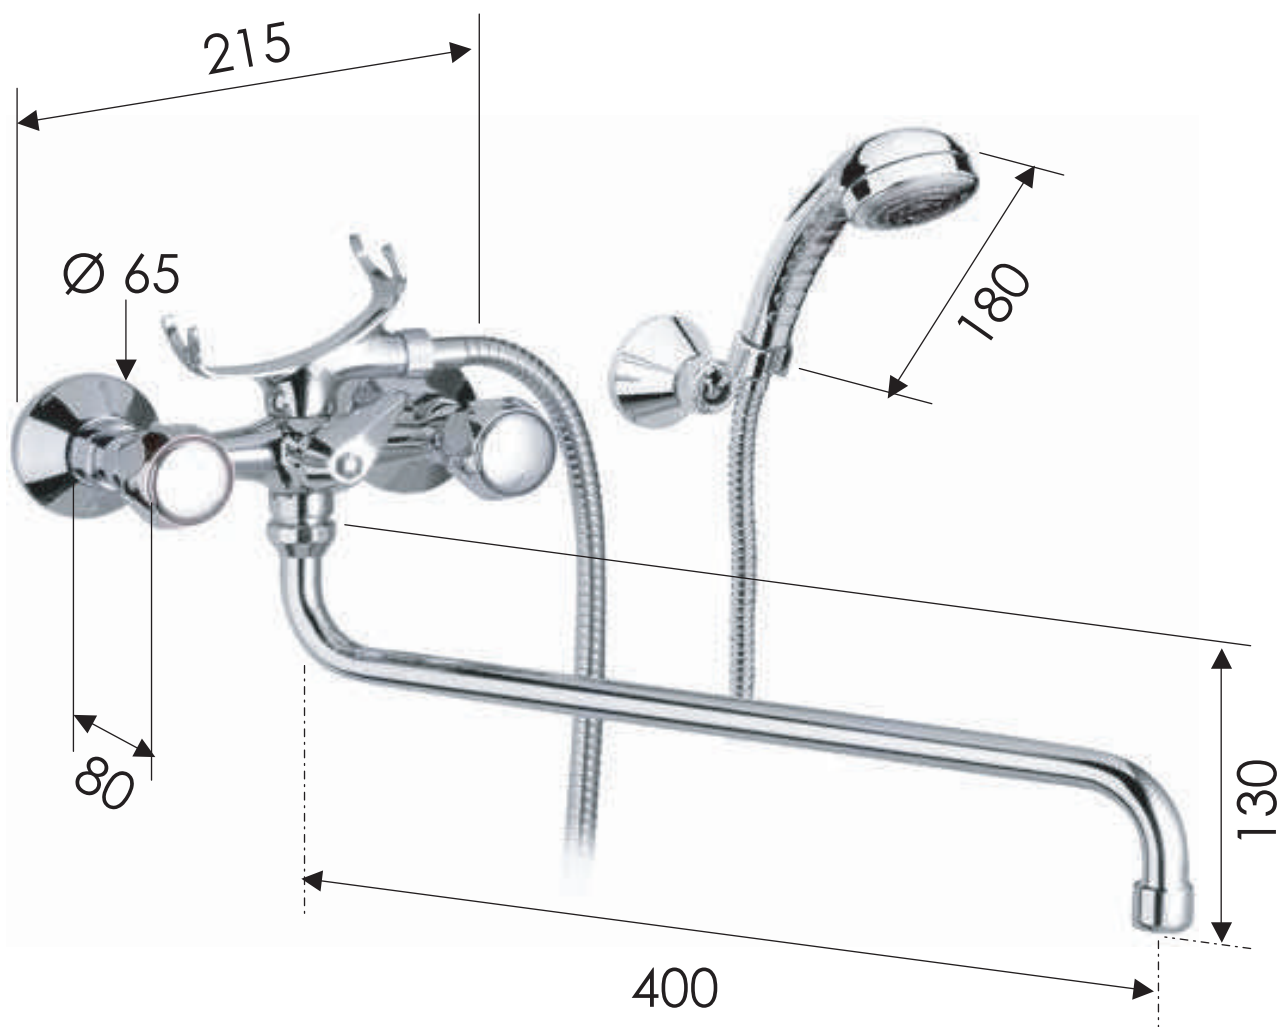

REMER

RUBINETTERIE

SCHEDA TECNICA

TECHNICAL FEATURES

ART. COD.

04EX

MATERIALI / MATERIALS

OTTONE CROMATO / CHROME PLATED BRASS

ABS CROMATO / CHROME PLATED ABS

CROMATURA / CHROME PLATING

UNI EN 248

Via Leonardo da Vinci 83 - 20062 Cassano d'Adda (MI) Italy - Tel. +39-0363 364211

info@remer.eu

www.remer.eu