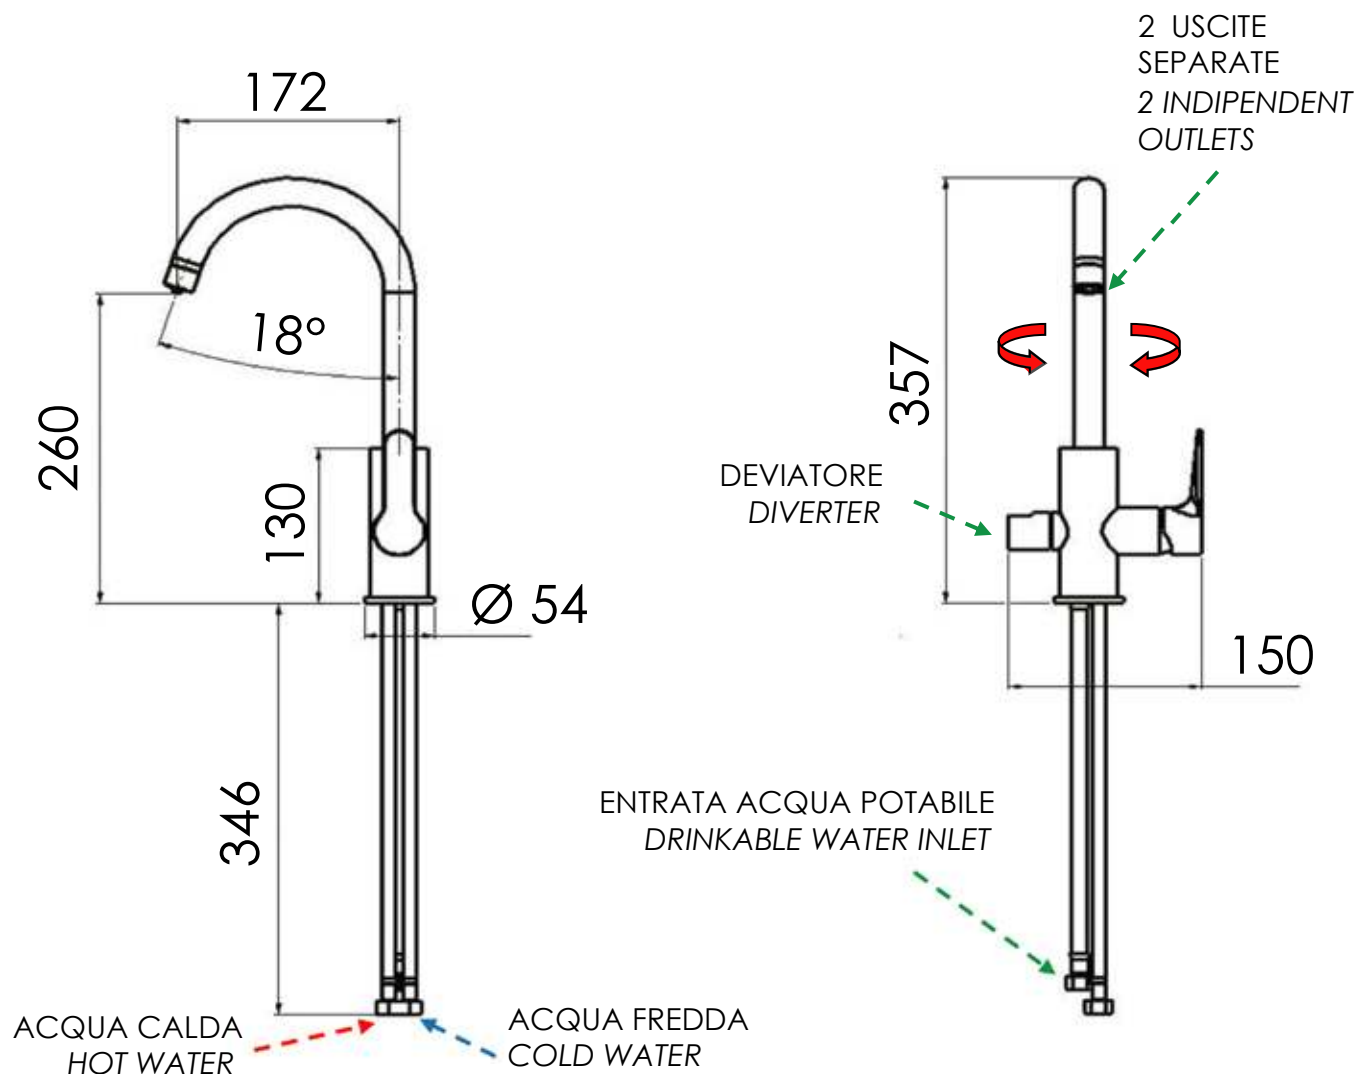

REMER

RUBINETTERIE

SCHEDA TECNICA

TECHNICAL FEATURES

ART. COD.

W79DW

MATERIALI / MATERIALS

OTTONE CROMATO / CHROME PLATED BRASS

CROMATURA / CHROME PLATING

UNI EN 248

Via Leonardo da Vinci 83 - 20062 Cassano d'Adda (MI) Italy - Tel. +39-0363 364211

info@remer.eu www.remer.eu