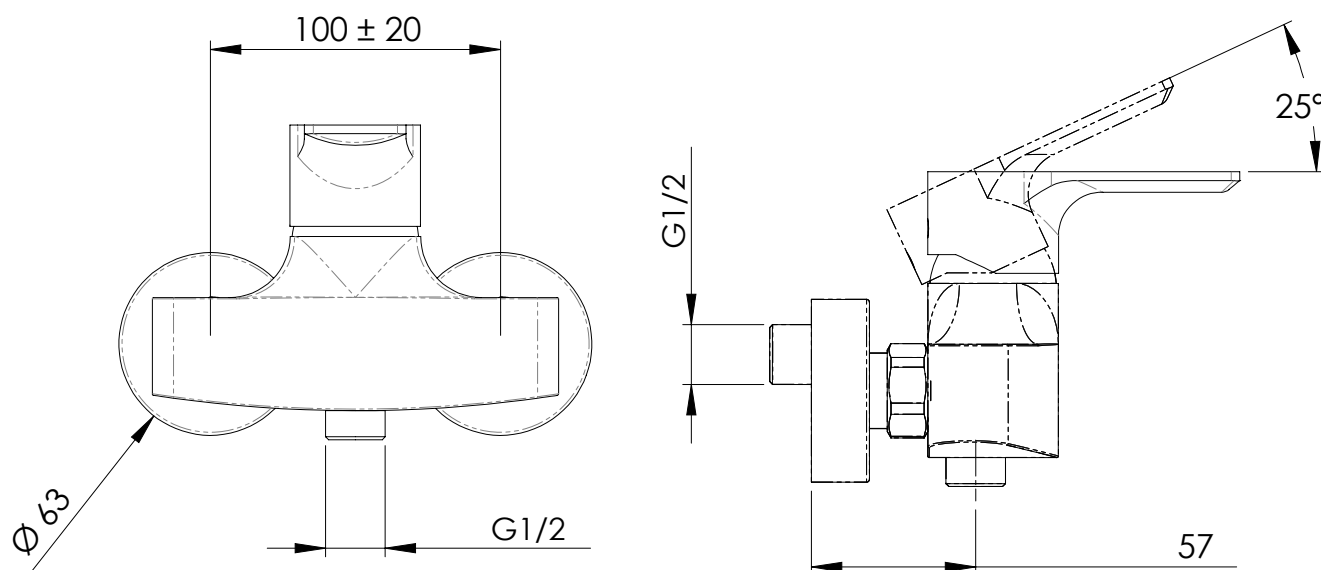

REMER

RUBINETTERIE

SERIE
SERIES

ENERGY

CODICE
CODE

EYC31

IMMAGINE - IMAGE

DESCRIZIONE - DESCRIPTION

Miscelatore monocomando esterno doccia, interasse 100 mm.

Wall mounted single-lever shower mixer, interaxis 100 mm.

SCHEDA TECNICA - TECHNICAL FEATURES

CARATTERISTICHE - FEATURES

Disponibile in Finitura
Available in Finishing