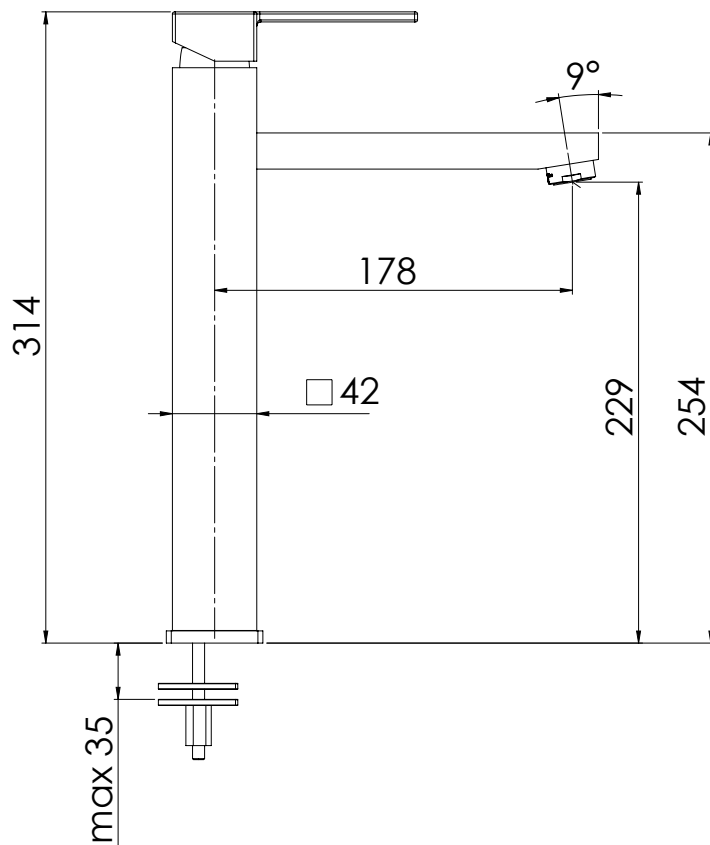

REMER

RUBINETTERIE

SERIE
SERIES

QUBIKA

CODICE
CODE

Q10L

IMMAGINE - IMAGE

DESCRIZIONE - DESCRIPTION

Miscelatore monocomando alto per lavabo on scarico click-clack e troppo pieno.

Single-lever basin high mixer with click-clack waste with overflow.

SCHEDA TECNICA - TECHNICAL FEATURES

CARATTERISTICHE - FEATURES