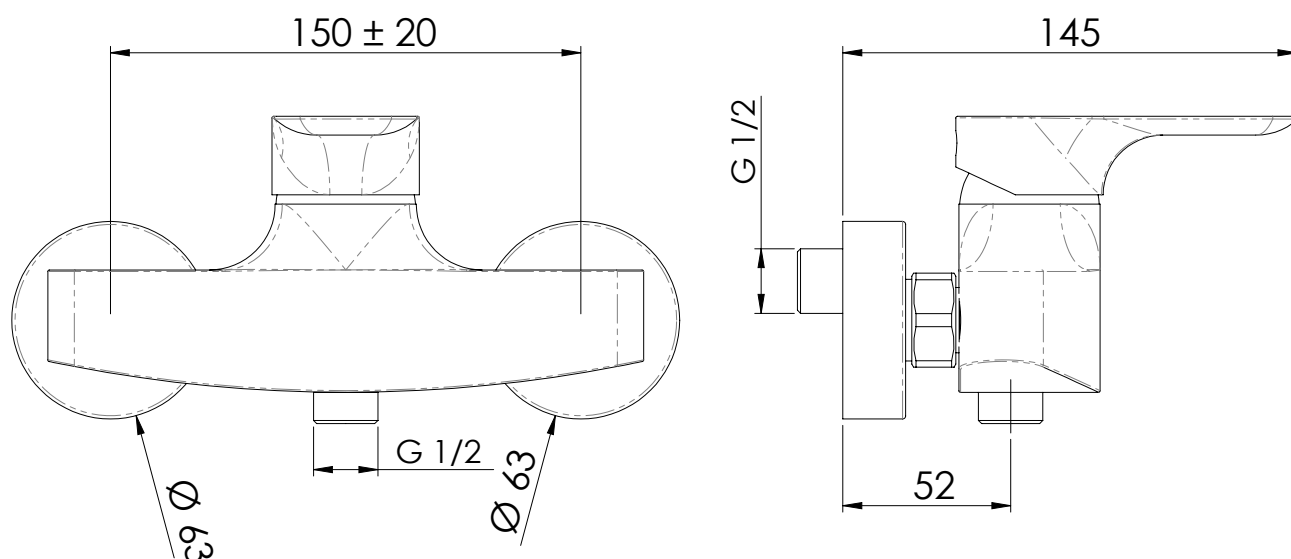

REMER

RUBINETTERIE

SERIE
SERIES

INFINITY

CODICE
CODE

I 31

IMMAGINE - IMAGE

DESCRIZIONE - DESCRIPTION

Miscelatore monocomando doccia esterno senza kit doccia.

Wall mounted single-lever shower mixer without shower kit.

SCHEDA TECNICA - TECHNICAL FEATURES

CARATTERISTICHE - FEATURES

Disponibile in Finitura
Available in Finishing