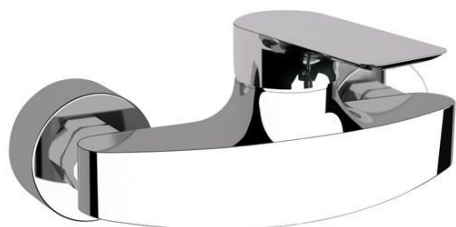

REMER

RUBINETTERIE

SERIE
SERIES

INFINITY

CODICE
CODE

I 31

IMMAGINE - IMAGE

DESCRIZIONE - DESCRIPTION

Miscelatore monocomando doccia esterno senza kit doccia.

Wall mounted single-lever shower mixer without shower kit.

SCHEDA TECNICA - TECHNICAL FEATURES

CARATTERISTICHE - FEATURES

Disponibile in Finitura
Available in Finishing