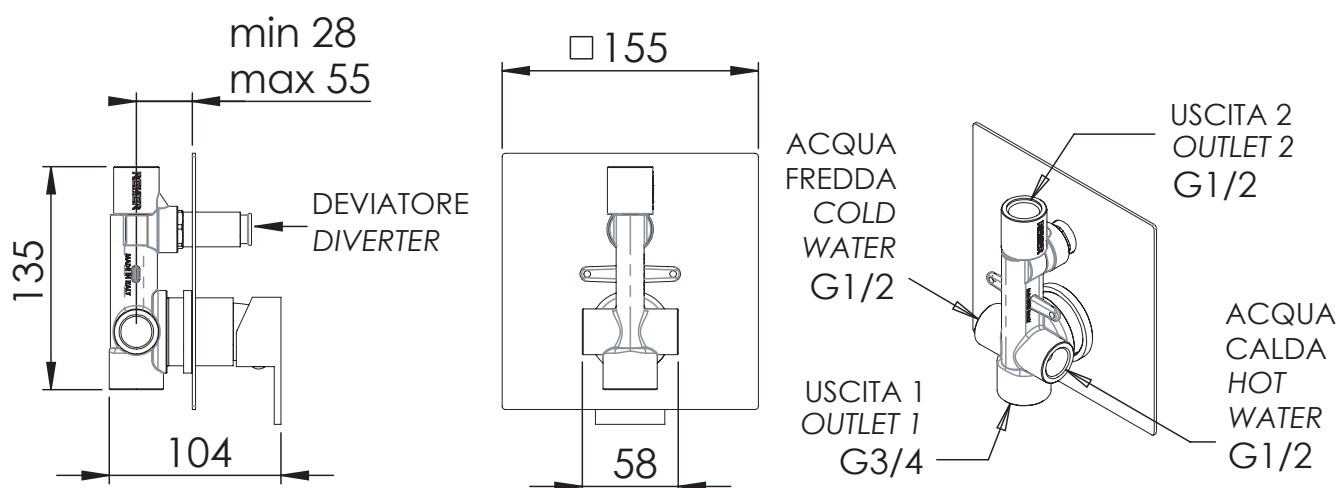

REMER

RUBINETTERIE

SERIE
SERIES

Q-DESIGN

CODICE
CODE

QD09

IMMAGINE - IMAGE

DESCRIZIONE - DESCRIPTION

Miscelatore monocomando vasca/doccia da incasso con deviatore.

Built-in bath/shower single-lever mixer with diverter.

SCHEDA TECNICA - TECHNICAL FEATURES

CARATTERISTICHE - FEATURES

Disponibile in Finitura
Available in Finishing

CR
Cromo
Chrome

COMPONENTI - COMPONENTS

Cartuccia R52
Cartridge R52

Deviatore DEVK9
Diverter DEVK9

REMER Rubinetterie S.p.A.

Via Leonardo Da Vinci, 83 - 20062 Cassano d'Adda (MI) - Italy - Tel. +39 0363 364211 - info@remer.eu - www.remer.eu