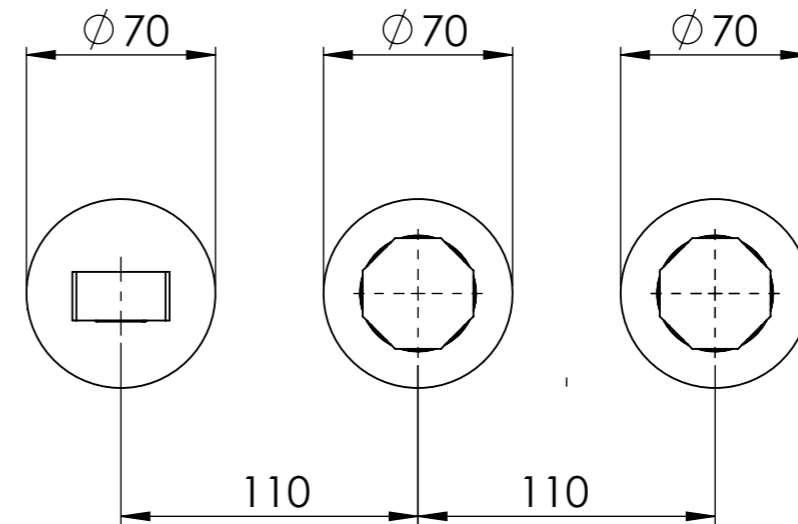

Serie: Ottagono

Cod. articolo:- ON53D2WB

Descrizione: Parti esterne per WBOX, miscelatore monocomando incasso doccia 2 vie, con piastre separate. Include bocca a muro e set doccia a muro con supporto doccia, flessibile e doccia.

Description: External parts for WBOX, 2-way built-in single-lever shower mixer, with separate plates. Includes wall-mounted shower set with shower holder, flexible hose and hand shower.

CONNESSIONE DEVIATORE D522AWBAB  
CONNECTION DIVERTER D522AWBAB

CONNESSIONE CARTUCCIA R52APWBAB  
CARTRIDGE CONNECTION R52APWBAB

FLESSIBILE G1/2-150cm  
FLEXIBLE HOSES G1/2 - 150cm

CONNESSIONE BOCCA Q15INSWB+OR  
SPOUT CONNECTION Q15INSWB+OR

BOCCA A MURO  
WALL SPOUT

SET DOCCIA  
SHOWER SET

MANIGLIA DEVIATRICE  
DIVERTER HANDLE

MANIGLIA CARTUCCIA  
CARTRIDGE HANDLE

ROSONI A MURO  
WALL PLATES

RICAMBI/SPARE PARTS:

CARTUCCIA/CARTRIDGE	R52AP
DEVIATORE/DIVERTER	D522A