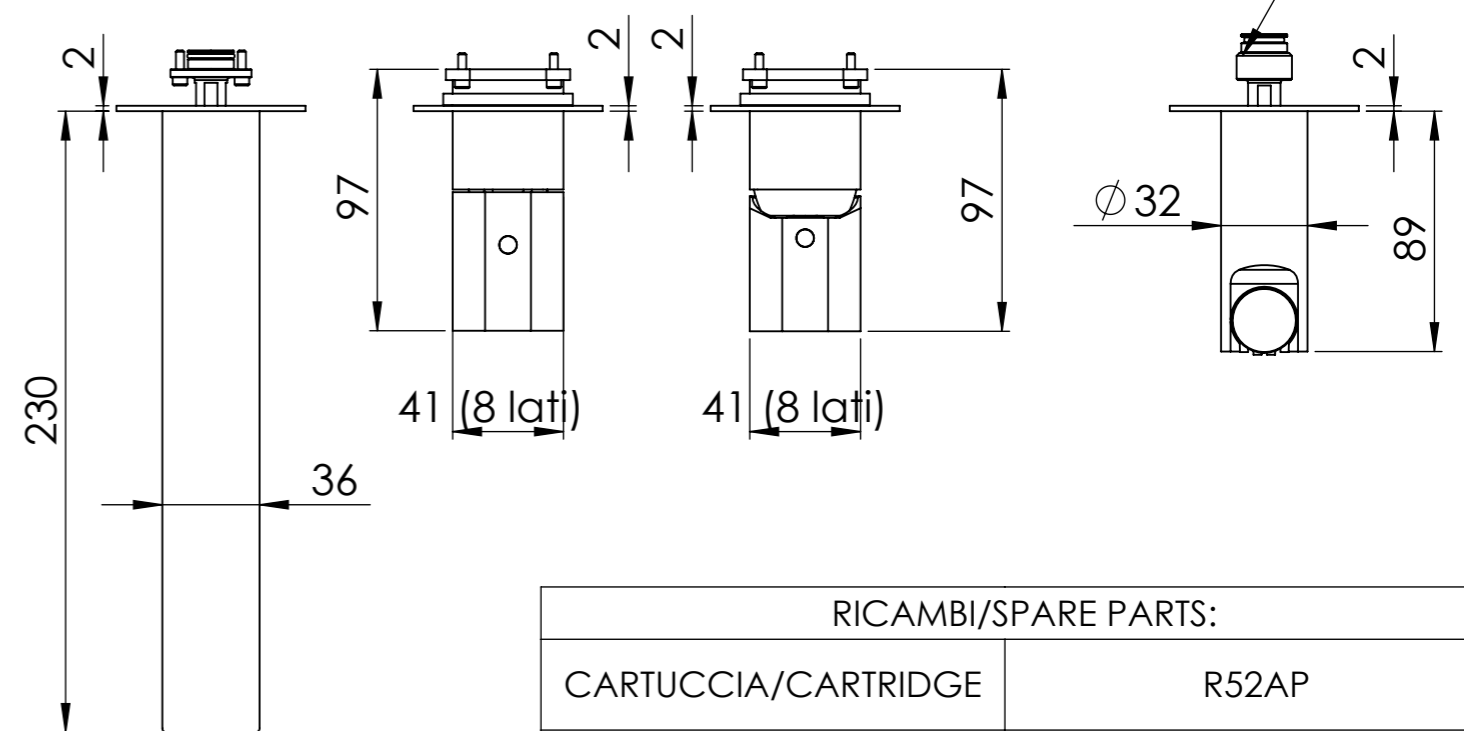

Serie: Ottagono

Cod. articolo:- ON53D2WB

Descrizione: Parti esterne per WBOX, miscelatore monocomando incasso doccia 2 vie, con piastre separate. Include bocca a muro e set doccia a muro con supporto doccia, flessibile e doccia.

Description: External parts for WBOX, 2-way built-in single-lever shower mixer, with separate plates. Includes wall-mounted shower set with shower holder, flexible hose and hand shower.

CONNESSIONE DEVIATORE D522AWBAB  
CONNECTION DIVERTER D522AWBAB

CONNESSIONE CARTUCCIA R52APWBAB  
CARTRIDGE CONNECTION R52APWBAB

FLESSIBILE G1/2-150cm  
FLEXIBLE HOSES G1/2 - 150cm

CONNESSIONE BOCCA Q15INSWB+OR  
SPOUT CONNECTION Q15INSWB+OR

BOCCA A MURO  
WALL SPOUT

SET DOCCIA  
SHOWER SET

MANIGLIA DEVIATRICE  
DIVERTER HANDLE

MANIGLIA CARTUCCIA  
CARTRIDGE HANDLE

ROSONI A MURO  
WALL PLATES

RICAMBI/SPARE PARTS:

CARTUCCIA/CARTRIDGE	R52AP
DEVIATORE/DIVERTER	D522A