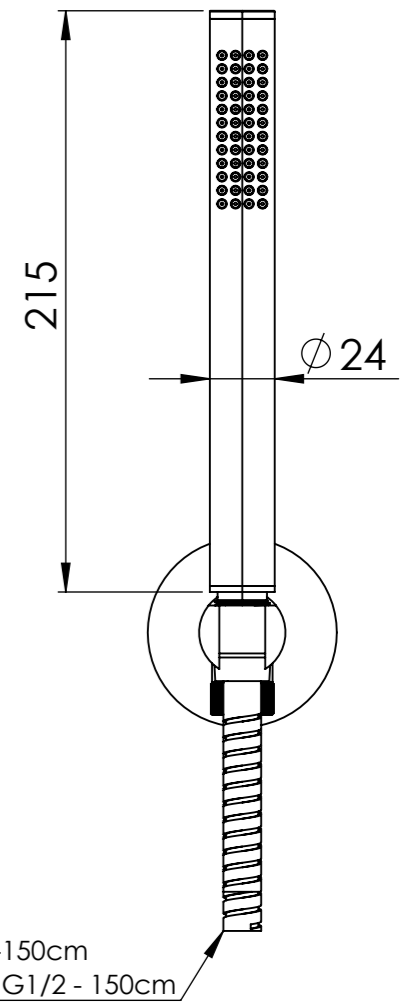

Serie: Ottagono

Cod. articolo:- ON53D2WB

Descrizione: Parti esterne per WBOX, miscelatore monocomando incasso doccia 2 vie, con piastre separate. Include bocca a muro e set doccia a muro con supporto doccia, flessibile e doccia.

Description: External parts for WBOX, 2-way built-in single-lever shower mixer, with separate plates. Includes wall-mounted shower set with shower holder, flexible hose and hand shower.

CONNESSIONE DEVIATORE D522AWBAB  
CONNECTION DIVERTER D522AWBAB

CONNESSIONE CARTUCCIA R52APWBAB  
CARTRIDGE CONNECTION R52APWBAB

FLESSIBILE G1/2-150cm  
FLEXIBLE HOSES G1/2 - 150cm

CONNESSIONE BOCCA Q15INSWB+OR  
SPOUT CONNECTION Q15INSWB+OR

BOCCA A MURO  
WALL SPOUT

SET DOCCIA  
SHOWER SET

MANIGLIA DEVIATRICE  
DIVERTER HANDLE

MANIGLIA CARTUCCIA  
CARTRIDGE HANDLE

ROSONI A MURO  
WALL PLATES

RICAMBI/SPARE PARTS:

CARTUCCIA/CARTRIDGE	R52AP
DEVIATORE/DIVERTER	D522A