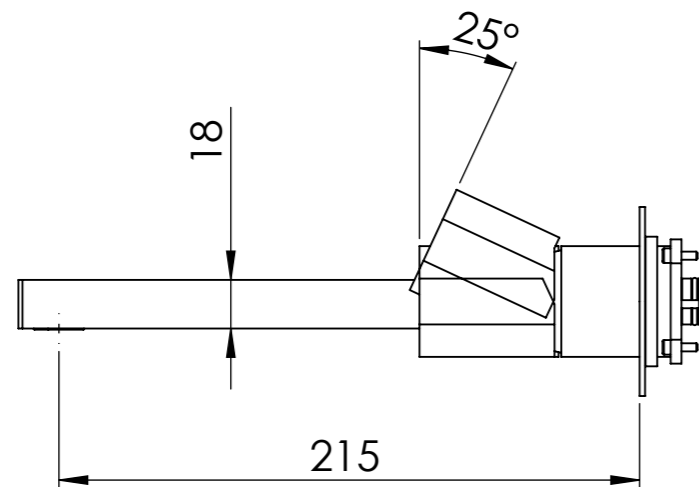

Serie: Ottagono

Cod. articolo:- ON53D2WB

Descrizione: Parti esterne per WBOX, miscelatore monocomando incasso doccia 2 vie, con piastre separate. Include bocca a muro e set doccia a muro con supporto doccia, flessibile e doccia.

Description: External parts for WBOX, 2-way built-in single-lever shower mixer, with separate plates. Includes wall-mounted shower set with shower holder, flexible hose and hand shower.

CONNESSIONE DEVIATORE D522AWBAB  
CONNECTION DIVERTER D522AWBAB

CONNESSIONE CARTUCCIA R52APWBAB  
CARTRIDGE CONNECTION R52APWBAB

FLESSIBILE G1/2-150cm  
FLEXIBLE HOSES G1/2 - 150cm

CONNESSIONE BOCCA Q15INSWB+OR  
SPOUT CONNECTION Q15INSWB+OR

BOCCA A MURO  
WALL SPOUT

SET DOCCIA  
SHOWER SET

MANIGLIA DEVIATRICE  
DIVERTER HANDLE

MANIGLIA CARTUCCIA  
CARTRIDGE HANDLE

ROSONI A MURO  
WALL PLATES

RICAMBI/SPARE PARTS:

CARTUCCIA/CARTRIDGE	R52AP
DEVIATORE/DIVERTER	D522A