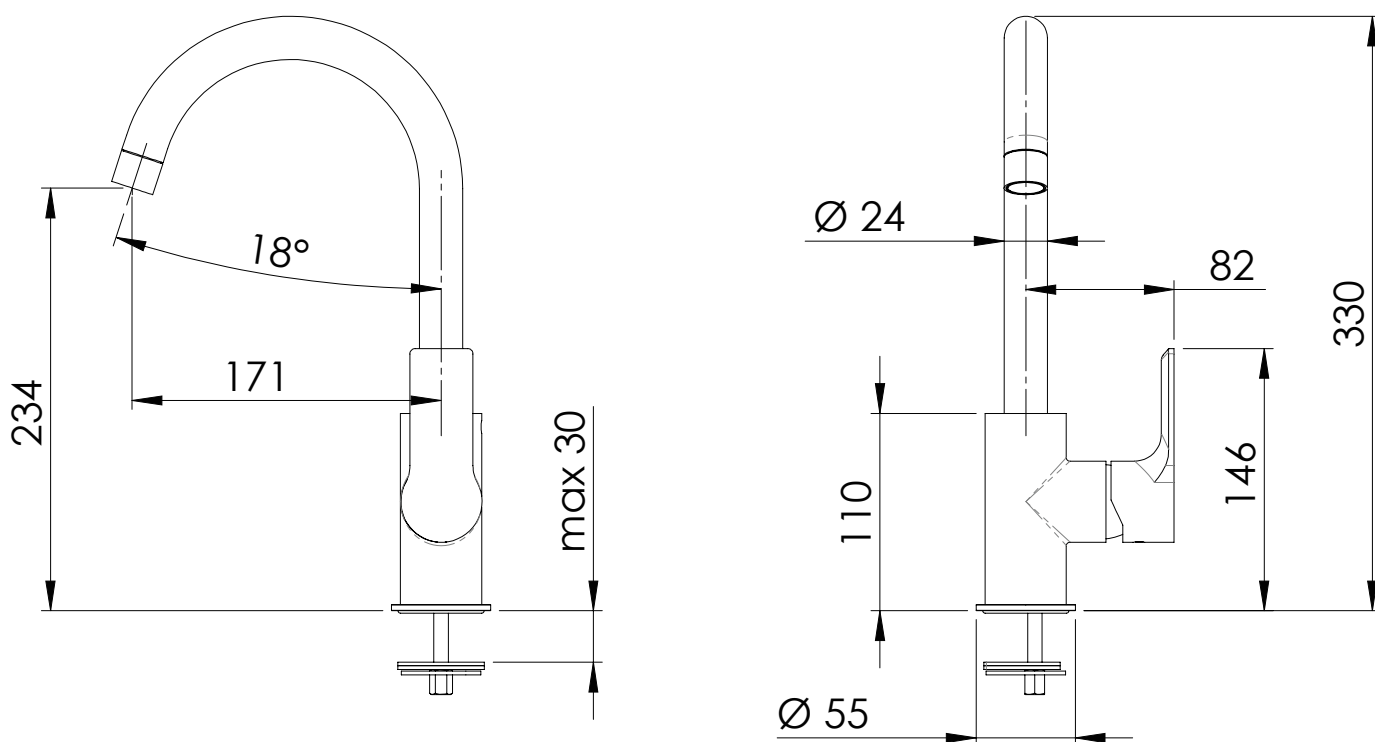

REMER

RUBINETTERIE

SERIE
SERIES

ENERGY

CODICE
CODE

EY72

IMMAGINE - IMAGE

DESCRIZIONE - DESCRIPTION

Miscelatore monocomando monoforo 90°, con canna alta girevole.

Single-lever sink mixer 90°, high swivel spout.

SCHEDA TECNICA - TECHNICAL FEATURES

CARATTERISTICHE - FEATURES

Disponibile in finitura
Available in Finish

Bocca Girevole
Swivel Spout

COMPONENTI - COMPONENTS

Cartuccia R52
Cartridge R52

Aeratore 81AFI
Aerator 81AFI

FINITURE - FINISHING

NO
Nero Opaco
Matt Black

BO
Bianco Opaco
Matt White

NP
Nichel Spazzolato
Brushed Nickel