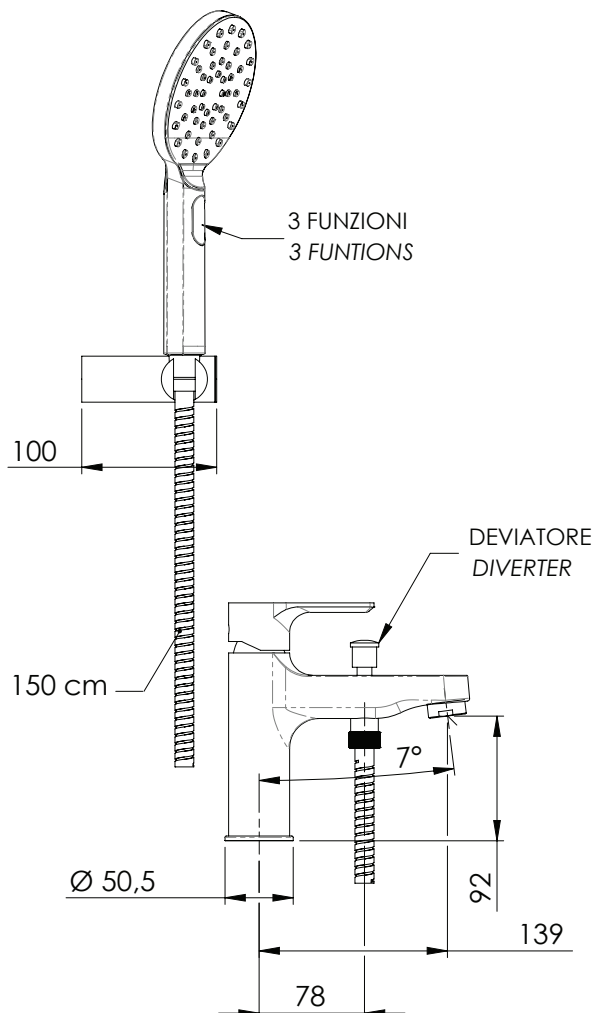

REMER

RUBINETTERIE

SERIE
SERIES

ENERGY

CODICE
CODE

EY03

IMMAGINE - IMAGE

SCHEMA TECNICA - TECHNICAL FEATURES

DESCRIZIONE - DESCRIPTION

Miscelatore monocomando lavabo/vasca con deviatore integrato e kit doccia con flessibile cm 150 e doccetta a 3 funzioni con pulsante cambio getti, getti in silicone anticalcare e supporto snodato.

Single-lever one-hole sink or bath mixer with integrated diverter and shower kit with flexible cm 150 and 3 functions antilimestone handshower with button to change jets, silicon jets and movable shower holder.

Flessibile Lungo 150 cm
Flexible Length 150 cm

Getto Esterno
External Jet

Con Getti Anticalcare
With Antilimestone Jets

COMPONENTI - COMPONENTS

Cartuccia R50
Cartridge R50

Aeratore 84A
Aerator 84A

FINITURE - FINISHING