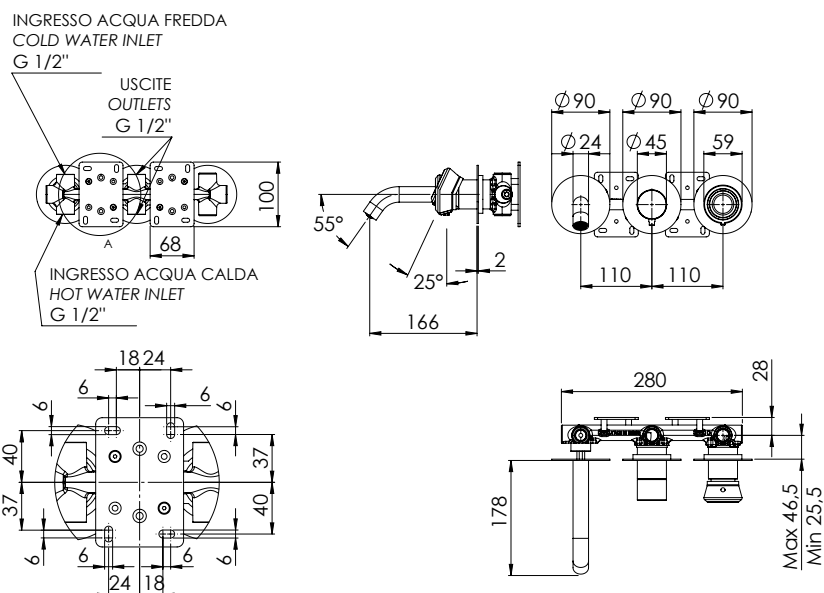

REMER

RUBINETTERIE

SERIE
SERIES

ELEMENT

CODICE
CODE

ET54D3P

IMMAGINE - IMAGE

DESCRIZIONE - DESCRIPTION

Set miscelatore a incasso a 3 vie per vasca/doccia su 3 piastre tonde ultra-piatte (piastre separate e incasso unico), include: miscelatore monocomando, deviatore a 3 uscite, bocca a muro.
Da completare con la seconda e la terza uscita acqua.

3-way built-in mixer set for bathtub / shower on 3 separate round plates (separate plates, one single built-in part), including: single-lever mixer, 3-way diverter, wall spout.

To be completed with the second and the third water outlets.

SCHEDA TECNICA - TECHNICAL FEATURES

CARATTERISTICHE - FEATURES

Disponibile in Finitura
Available in Finishing

3 Vie
3 Ways

FINITURE - FINISHING

NO
Nero Opaco
Matt Black

BO
Bianco Opaco
Matt White

NP
Nichel Spazzolato
Brushed Nickel

XV
Visual Steel
Visual Steel

DO
Oro Lucido
Shiny Gold

BG
Oro Spazzolato
Brushed Gold

RP
Rame Spazzolato
Brushed Copper

CFP
Cromo Nero Spazzolato
Brushed Black Chrome

CR
Cromo
Chrome

COMPONENTI - COMPONENTS

REMER Rubinetterie S.p.A.

Via Leonardo Da Vinci, 83 - 20062 Cassano d'Adda (MI) - Italy - Tel. +39 0363 364211 - info@remer.eu - www.remer.eu