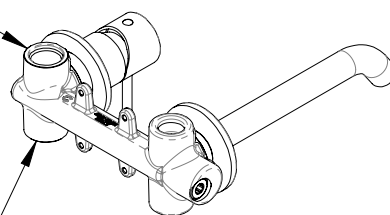

COMPONENTI - COMPONENTS

Cartuccia Z52C
Cartridge Z52C

Aeratore 83F165
Aerator 83F165

CARATTERISTICHE - FEATURES

Acciaio INOX
Stainless Steel

Perfect Tune
Perfect Tune

REMER Rubinetterie S.p.A.

Via Leonardo Da Vinci, 83 - 20062 Cassano d'Adda (MI) - Italy - Tel. +39 0363 364211 - info@remer.eu - www.remer.eu