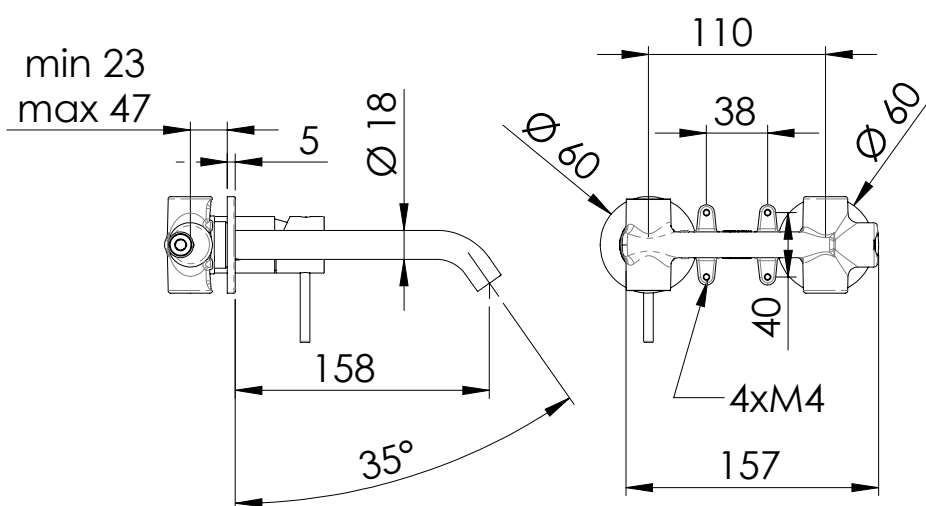

SCHEDA TECNICA - TECHNICAL FEATURES

ACQUA FREDDA
COLD WATER
G1/2

ACQUA CALDA
HOT WATER
G1/2