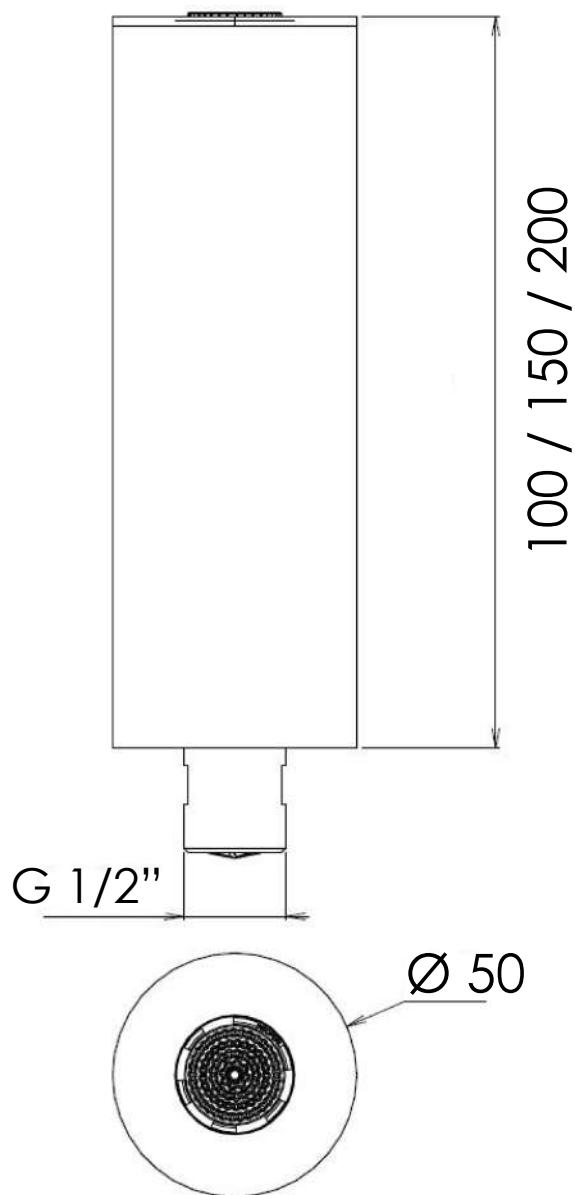

ART. COD.

**SSA578PE**

**MATERIALI / MATERIALS**

ACCIAIO INOX SPAZZOLATO / BRUSHED STAINLESS STEEL