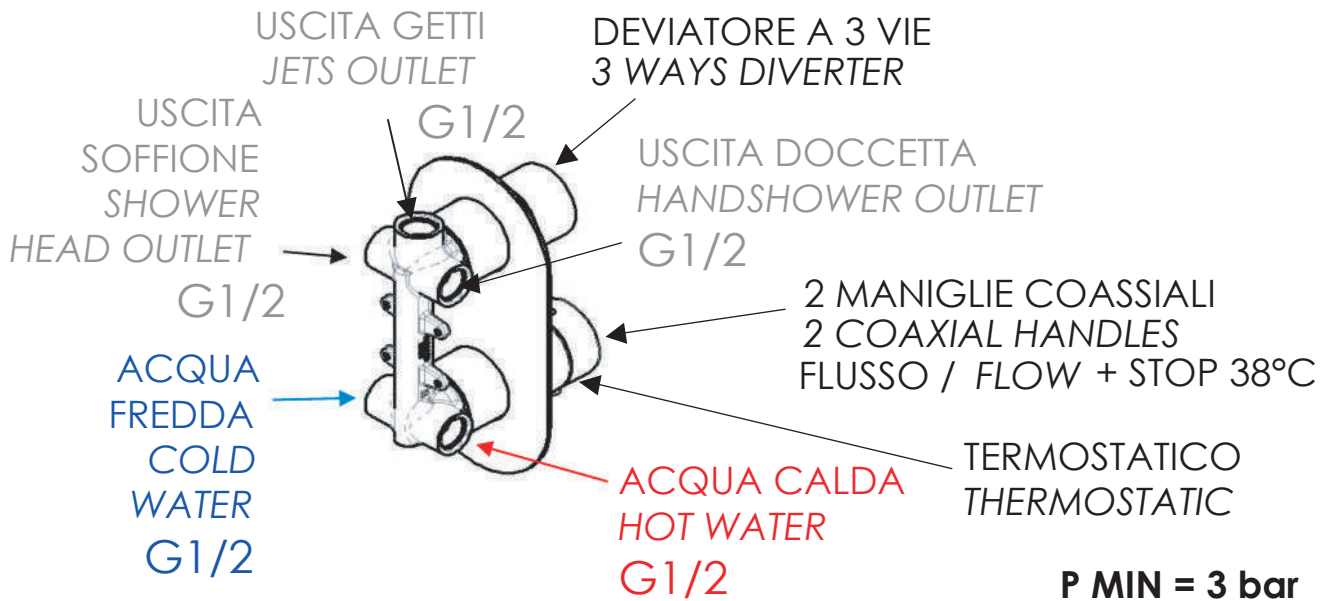

REMER

SCHEDA TECNICA

TECHNICAL FEATURES

RUBINETTERIE

ART. COD.

NT93

MATERIALI / MATERIALS

OTTONE CROMATO / CHROME PLATED BRASS

OTTONE / BRASS

CROMATURA / CHROME PLATING

UNI EN 248

Via Leonardo da Vinci 83 - 20062 Cassano d'Adda (MI) Italy - Tel. +39-0363 364211

info@remer.eu

www.remer.eu