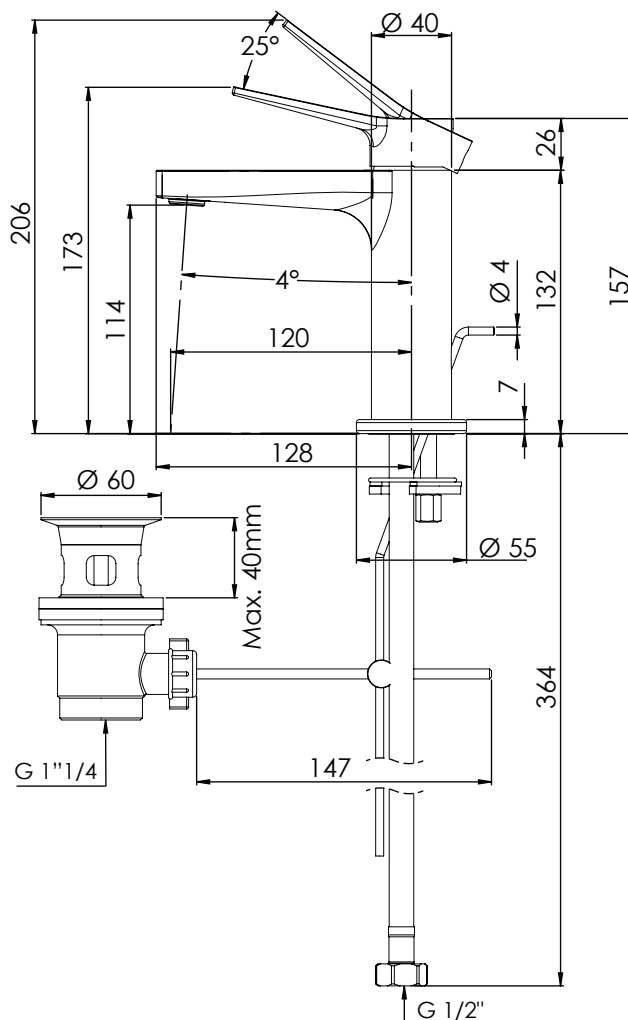

REMER

RUBINETTERIE

SERIE
SERIES

SLASH & DOT

CODICE
CODE

SL10

IMMAGINE - IMAGE

DESCRIZIONE - DESCRIPTION

Miscelatore monocomando lavabo, con scarico.

Single-lever basin mixer, with pop-up waste.

SCHEMA TECNICA - TECHNICAL FEATURES

CARATTERISTICHE - FEATURES

Disponibile in Finitura
Available in Finishing

Perfect Tune
Perfect Tune