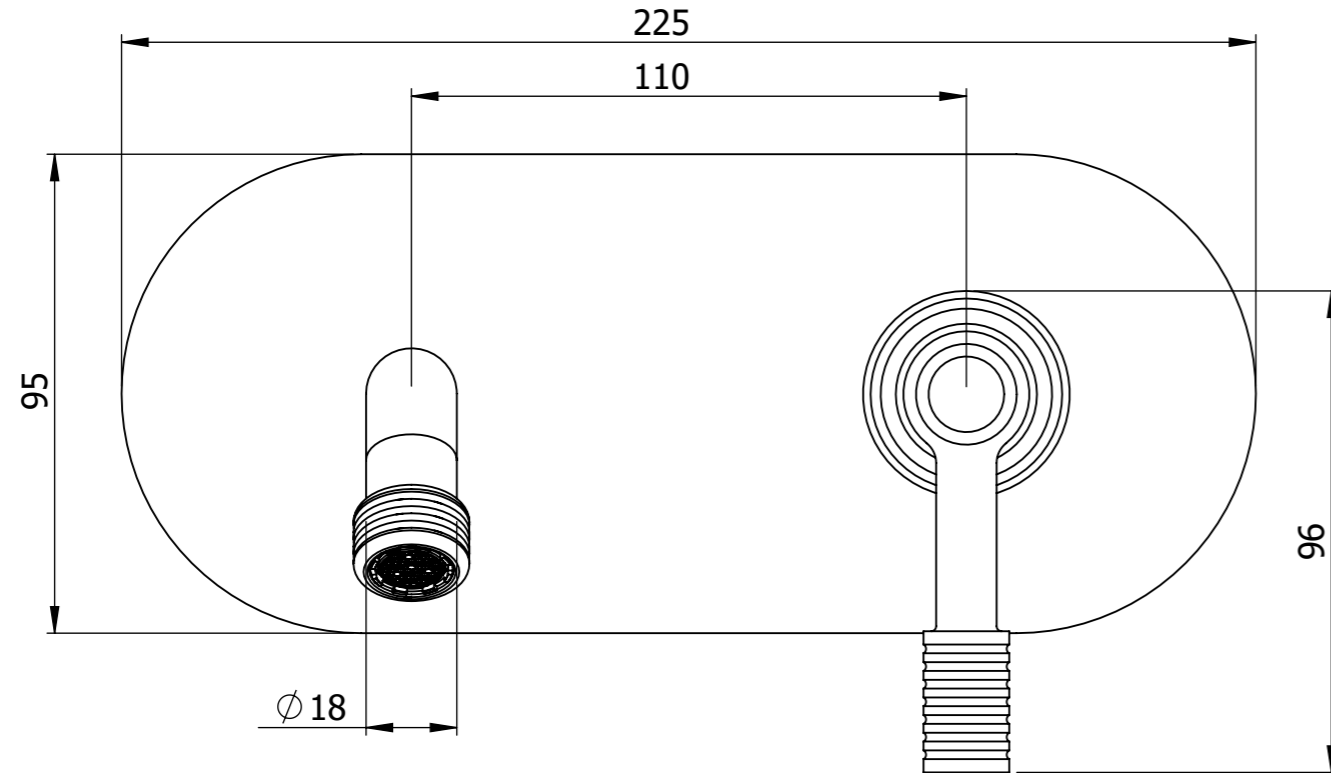

Descrizione: miscelatore monocomando da incasso

Description: Built-in single lever Mixer

Min 26mm  
Max 50mm

ENTRATA ACQUA FREDDA G1/2"  
COLD WATER INLET G1/2"

ENTRATA ACQUA CALDA G1/2"  
HOT WATER INLET G1/2"