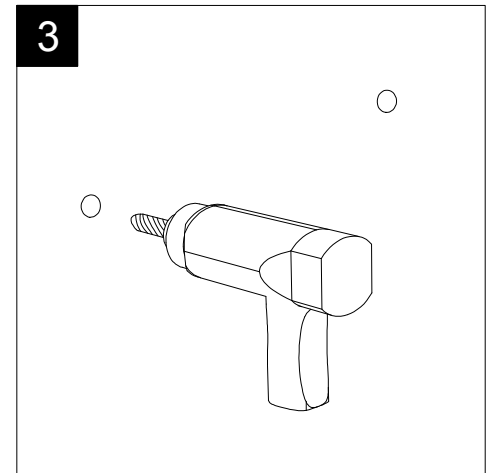

Guida all'installazione dei lavabi sospesi con kit viti di fissaggio (cod. ACS60)

Serie: ZENITH - LIKE - TOUCH - TIME - FLUT - OZ - BRIO - SQUARE - QUAD - FLY - DUNIA - CRUISE

*Installation guide for back to wall washbasins with fixing screws kit (cod. ACS60)*

*Series: ZENITH - LIKE - TOUCH - TIME - FLUT - OZ - BRIO - SQUARE - QUAD - FLY - DUNIA - CRUISE*

①

Guida all'installazione dei lavabi sospesi con kit viti di fissaggio (cod. ACS60)

Serie: ZENITH - LIKE - TOUCH - TIME - FLUT - OZ - BRIO - SQUARE - QUAD - FLY - DUNIA - CRUISE

*Installation guide for back to wall washbasins with fixing screws kit (cod. ACS60)*

*Series: ZENITH - LIKE - TOUCH - TIME - FLUT - OZ - BRIO - SQUARE - QUAD - FLY - DUNIA - CRUISE*

②