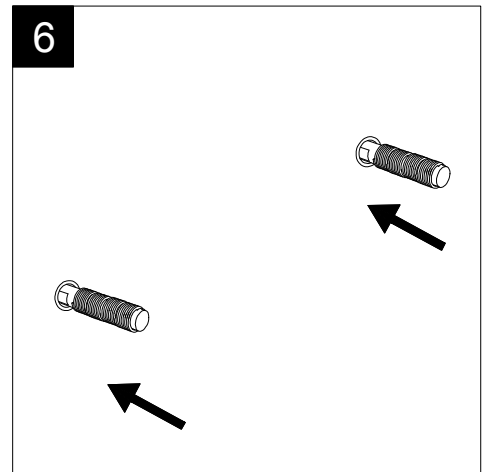

Guida all'installazione dei lavabi sospesi con kit viti di fissaggio (cod. ACS60)

Serie: ZENITH - LIKE - TOUCH - TIME - FLUT - OZ - BRIO - SQUARE - QUAD - FLY - DUNIA - CRUISE

*Installation guide for back to wall washbasins with fixing screws kit (cod. ACS60)*

*Series: ZENITH - LIKE - TOUCH - TIME - FLUT - OZ - BRIO - SQUARE - QUAD - FLY - DUNIA - CRUISE*

①

Guida all'installazione dei lavabi sospesi con kit viti di fissaggio (cod. ACS60)

Serie: ZENITH - LIKE - TOUCH - TIME - FLUT - OZ - BRIO - SQUARE - QUAD - FLY - DUNIA - CRUISE

*Installation guide for back to wall washbasins with fixing screws kit (cod. ACS60)*

*Series: ZENITH - LIKE - TOUCH - TIME - FLUT - OZ - BRIO - SQUARE - QUAD - FLY - DUNIA - CRUISE*

②