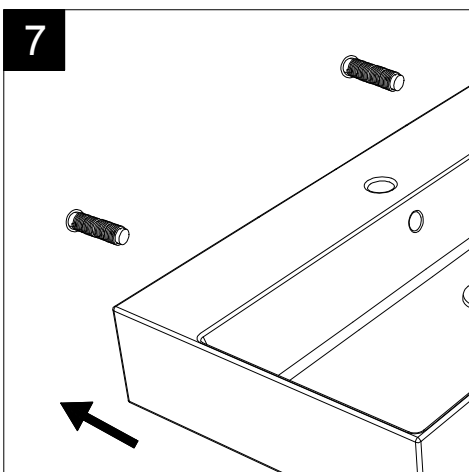

Guida all'installazione dei lavabi sospesi con kit viti di fissaggio (cod. ACS60)

Serie: ZENITH - LIKE - TOUCH - TIME - FLUT - OZ - BRIO - SQUARE - QUAD - FLY - DUNIA - CRUISE

*Installation guide for back to wall washbasins with fixing screws kit (cod. ACS60)*

*Series: ZENITH - LIKE - TOUCH - TIME - FLUT - OZ - BRIO - SQUARE - QUAD - FLY - DUNIA - CRUISE*

①

Guida all'installazione dei lavabi sospesi con kit viti di fissaggio (cod. ACS60)

Serie: ZENITH - LIKE - TOUCH - TIME - FLUT - OZ - BRIO - SQUARE - QUAD - FLY - DUNIA - CRUISE