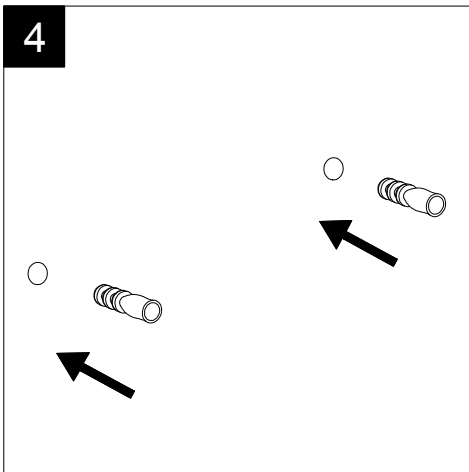

Guida all'installazione dei lavabi sospesi con kit viti di fissaggio (cod. ACS60)

Serie: ZENITH - LIKE - TOUCH - TIME - FLUT - OZ - BRIO - SQUARE - QUAD - FLY - DUNIA - CRUISE

*Installation guide for back to wall washbasins with fixing screws kit (cod. ACS60)*

*Series: ZENITH - LIKE - TOUCH - TIME - FLUT - OZ - BRIO - SQUARE - QUAD - FLY - DUNIA - CRUISE*

①

Guida all'installazione dei lavabi sospesi con kit viti di fissaggio (cod. ACS60)

Serie: ZENITH - LIKE - TOUCH - TIME - FLUT - OZ - BRIO - SQUARE - QUAD - FLY - DUNIA - CRUISE

*Installation guide for back to wall washbasins with fixing screws kit (cod. ACS60)*

*Series: ZENITH - LIKE - TOUCH - TIME - FLUT - OZ - BRIO - SQUARE - QUAD - FLY - DUNIA - CRUISE*

②