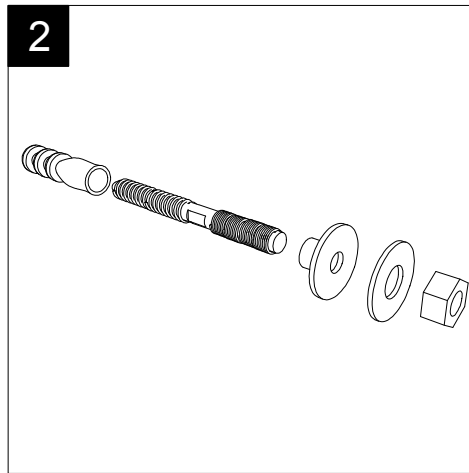

Guida all'installazione dei lavabi sospesi con kit viti di fissaggio (cod. ACS60)

Serie: ZENITH - LIKE - TOUCH - TIME - FLUT - OZ - BRIO - SQUARE - QUAD - FLY - DUNIA - CRUISE

*Installation guide for back to wall washbasins with fixing screws kit (cod. ACS60)*

*Series: ZENITH - LIKE - TOUCH - TIME - FLUT - OZ - BRIO - SQUARE - QUAD - FLY - DUNIA - CRUISE*

①

Guida all'installazione dei lavabi sospesi con kit viti di fissaggio (cod. ACS60)

Serie: ZENITH - LIKE - TOUCH - TIME - FLUT - OZ - BRIO - SQUARE - QUAD - FLY - DUNIA - CRUISE

*Installation guide for back to wall washbasins with fixing screws kit (cod. ACS60)*

*Series: ZENITH - LIKE - TOUCH - TIME - FLUT - OZ - BRIO - SQUARE - QUAD - FLY - DUNIA - CRUISE*

②