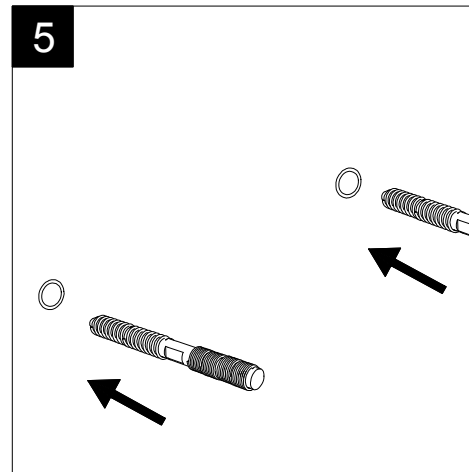

Guida all'installazione dei lavabi sospesi con kit viti di fissaggio (cod. ACS60)

Serie: ZENITH - LIKE - TOUCH - TIME - FLUT - OZ - BRIO - SQUARE - QUAD - FLY - DUNIA - CRUISE

*Installation guide for back to wall washbasins with fixing screws kit (cod. ACS60)*

*Series: ZENITH - LIKE - TOUCH - TIME - FLUT - OZ - BRIO - SQUARE - QUAD - FLY - DUNIA - CRUISE*

①

Guida all'installazione dei lavabi sospesi con kit viti di fissaggio (cod. ACS60)

Serie: ZENITH - LIKE - TOUCH - TIME - FLUT - OZ - BRIO - SQUARE - QUAD - FLY - DUNIA - CRUISE

*Installation guide for back to wall washbasins with fixing screws kit (cod. ACS60)*

*Series: ZENITH - LIKE - TOUCH - TIME - FLUT - OZ - BRIO - SQUARE - QUAD - FLY - DUNIA - CRUISE*

②