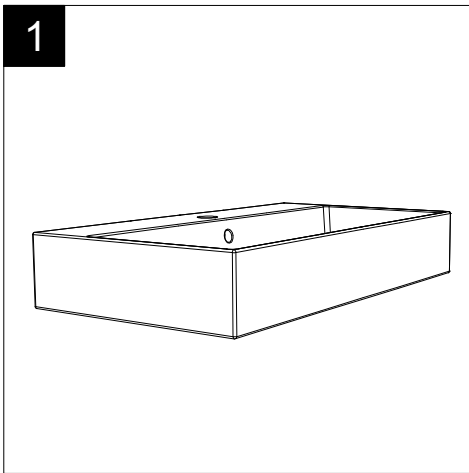

Guida all'installazione dei lavabi sospesi con kit viti di fissaggio (cod. ACS60)

Serie: ZENITH - LIKE - TOUCH - TIME - FLUT - OZ - BRIO - SQUARE - QUAD - FLY - DUNIA - CRUISE

Installation guide for back to wall washbasins with fixing screws kit (cod. ACS60)

Series: ZENITH - LIKE - TOUCH - TIME - FLUT - OZ - BRIO - SQUARE - QUAD - FLY - DUNIA - CRUISE

①