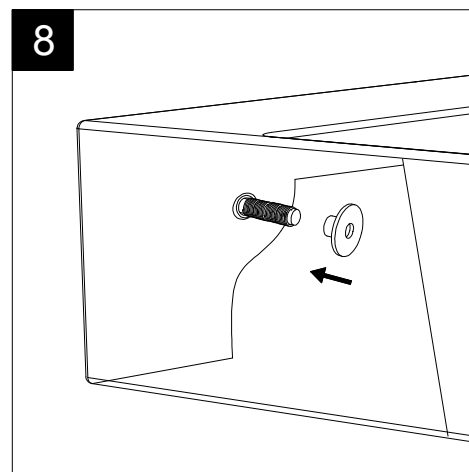

Guida all'installazione dei lavabi sospesi con kit viti di fissaggio (cod. ACS60)

Serie: ZENITH - LIKE - TOUCH - TIME - FLUT - OZ - BRIO - SQUARE - QUAD - FLY - DUNIA - CRUISE

*Installation guide for back to wall washbasins with fixing screws kit (cod. ACS60)*

*Series: ZENITH - LIKE - TOUCH - TIME - FLUT - OZ - BRIO - SQUARE - QUAD - FLY - DUNIA - CRUISE*

①

Guida all'installazione dei lavabi sospesi con kit viti di fissaggio (cod. ACS60)

Serie: ZENITH - LIKE - TOUCH - TIME - FLUT - OZ - BRIO - SQUARE - QUAD - FLY - DUNIA - CRUISE

*Installation guide for back to wall washbasins with fixing screws kit (cod. ACS60)*

*Series: ZENITH - LIKE - TOUCH - TIME - FLUT - OZ - BRIO - SQUARE - QUAD - FLY - DUNIA - CRUISE*

②