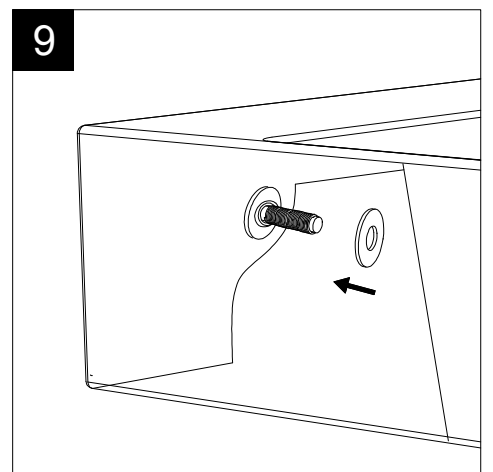

Guida all'installazione dei lavabi sospesi con kit viti di fissaggio (cod. ACS60)

Serie: ZENITH - LIKE - TOUCH - TIME - FLUT - OZ - BRIO - SQUARE - QUAD - FLY - DUNIA - CRUISE

*Installation guide for back to wall washbasins with fixing screws kit (cod. ACS60)*

*Series: ZENITH - LIKE - TOUCH - TIME - FLUT - OZ - BRIO - SQUARE - QUAD - FLY - DUNIA - CRUISE*

①

Guida all'installazione dei lavabi sospesi con kit viti di fissaggio (cod. ACS60)

Serie: ZENITH - LIKE - TOUCH - TIME - FLUT - OZ - BRIO - SQUARE - QUAD - FLY - DUNIA - CRUISE