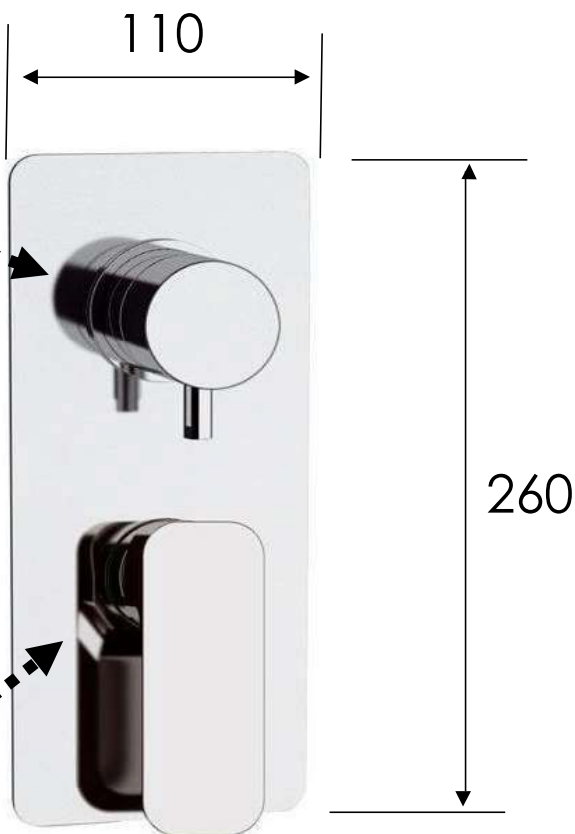

DEVIATORE A 2 USCITE  
2-OUTLETS DIVERTER

MISCELATORE  
MIXER

**MATERIALI / MATERIALS**

OTTONE CROMATO / CHROME PLATED BRASS

**CROMATURA / CHROME PLATING**

UNI EN 248