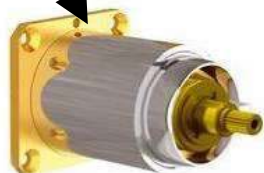

DEVIATORE A 2 USCITE  
2-OUTLETS DIVERTER

MISCELATORE  
MIXER

**MATERIALI / MATERIALS**

OTTONE CROMATO / CHROME PLATED BRASS

**CROMATURA / CHROME PLATING**

UNI EN 248