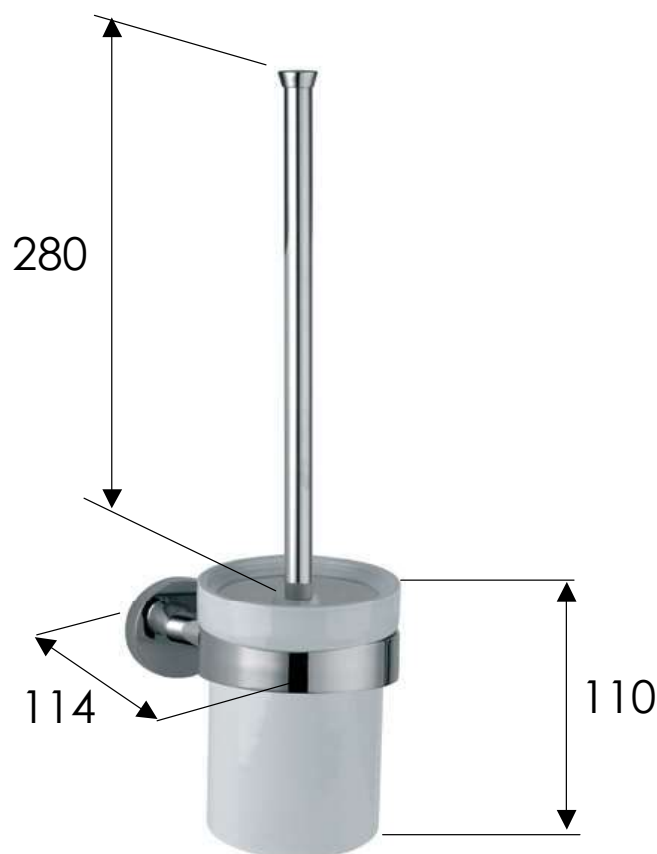

REMER

RUBINETTERIE

SERIE
SERIES

GUEST

CODICE
CODE

GS66CR

IMMAGINE - IMAGE

DESCRIZIONE - DESCRIPTION

Portascopino in ceramica con supporto in ottone.

Ceramic broom rack holder with brass support.

SCHEDA TECNICA - TECHNICAL FEATURES

FINITURE - FINISHING

NO
Nero Opaco
Matt Black

NP
Nichel Spazzolato
Brushed Nickel