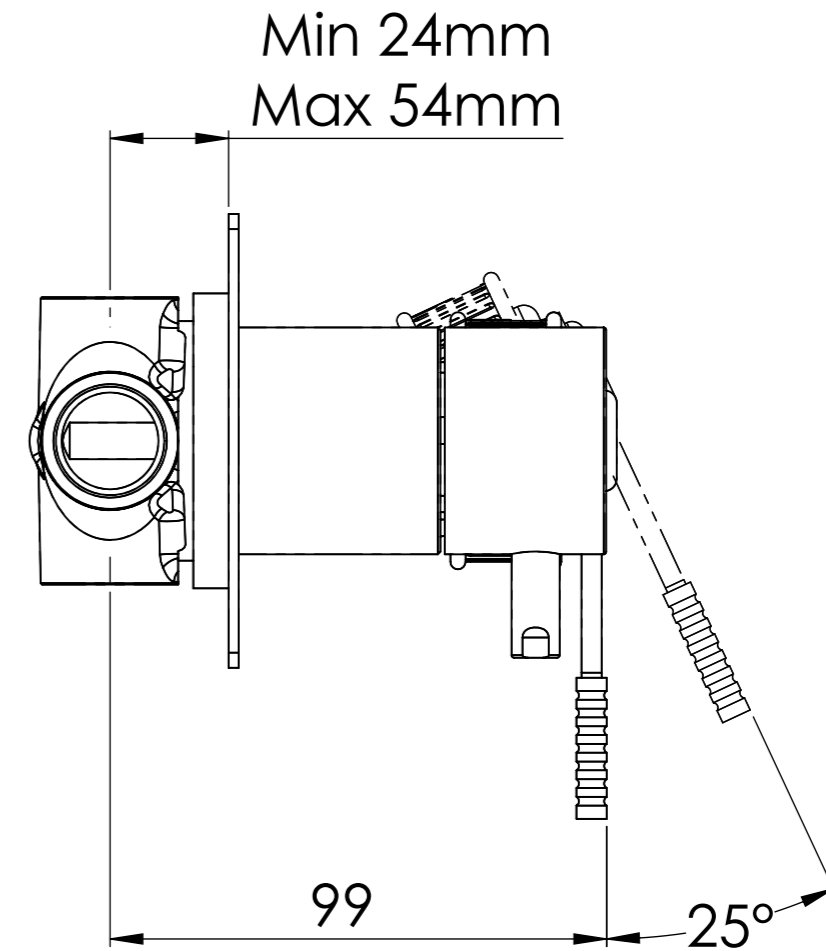

Descrizione: Miscelatore monocomando da incasso con deviatore a tre vie

Description: Built-in single lever mixer with 2 ways diverter

ACQUA FREDDA G1/2"
COLD WATER G1/2"

ACQUA CALDA G1/2"
HOT WATER G1/2"

2 USCITE ACQUA G1/2"
2 WATER OUTPUTS G1/2"

Ricambi/Spare parts	
Cartuccia/Cartridge:	R52AP
Deviatore/Diverter:	D523A