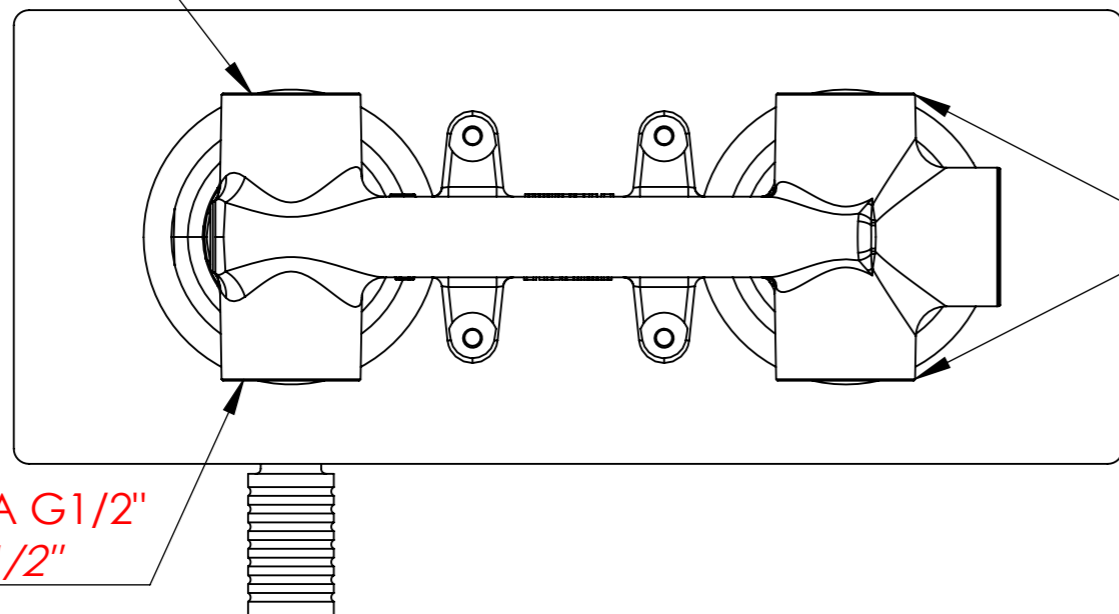

Descrizione: Miscelatore monocomando da incasso con deviatore a tre vie

Description: Built-in single lever mixer with 2 ways diverter

ACQUA FREDDA G1/2"
COLD WATER G1/2"

ACQUA CALDA G1/2"
HOT WATER G1/2"

2 USCITE ACQUA G1/2"
2 WATER OUTPUTS G1/2"

Ricambi/Spare parts	
Cartuccia/Cartridge:	R52AP
Deviatore/Diverter:	D523A