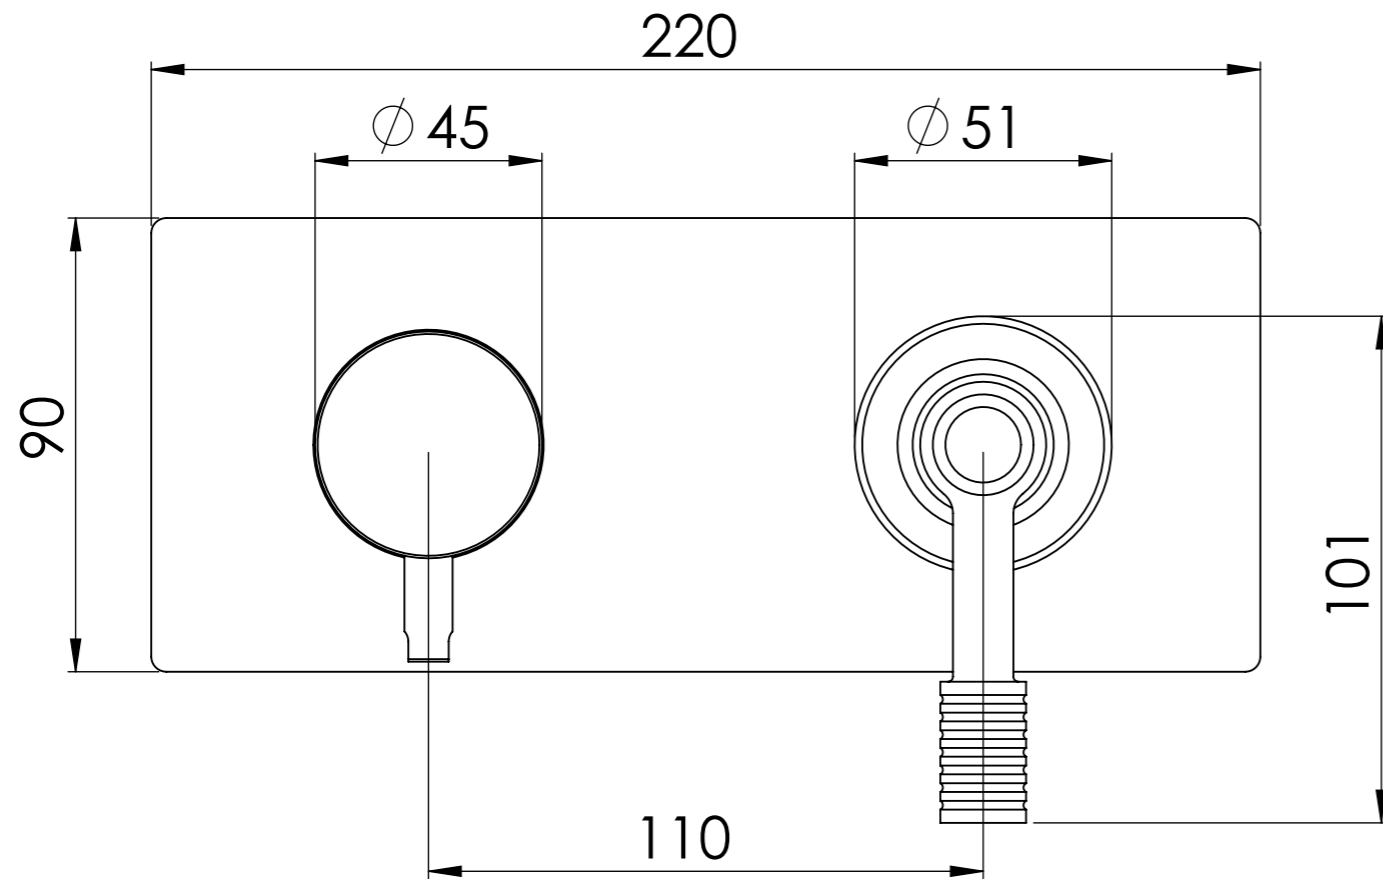

Descrizione: Miscelatore monocomando da incasso con deviatore a tre vie

Description: Built-in single lever mixer with 2 ways diverter

ACQUA FREDDA G1/2"
COLD WATER G1/2"

ACQUA CALDA G1/2"
HOT WATER G1/2"

2 USCITE ACQUA G1/2"
2 WATER OUTPUTS G1/2"

Ricambi/Spare parts	
Cartuccia/Cartridge:	R52AP
Deviatore/Diverter:	D523A