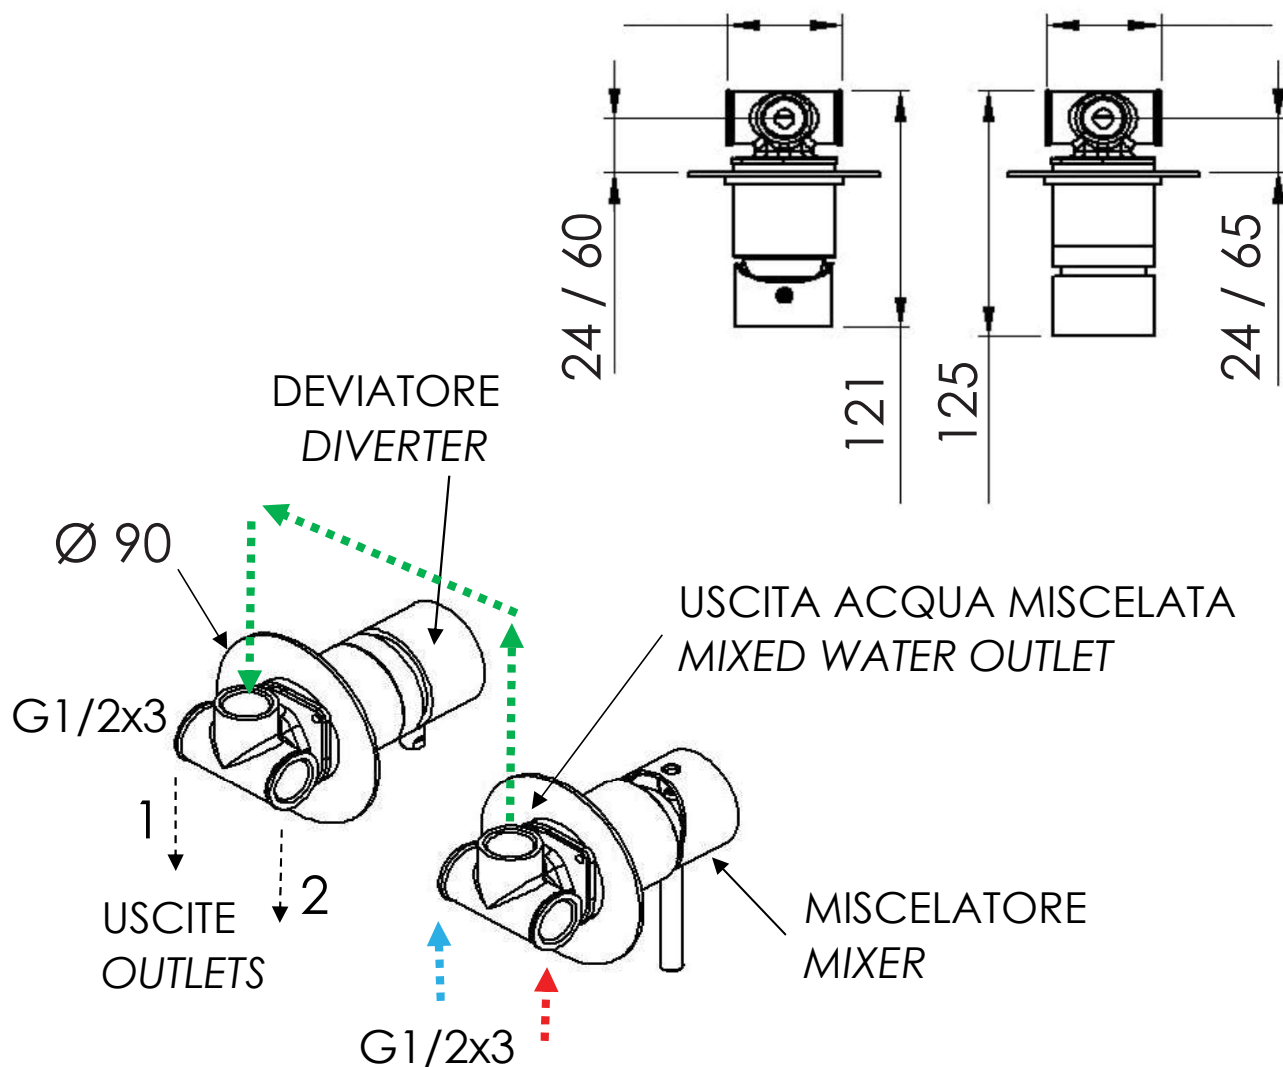

REMER

RUBINETTERIE

SCHEDA TECNICA

TECHNICAL FEATURES

ART. COD.

X96

MATERIALI / MATERIALS

OTTONE CROMATO / CHROME PLATED BRASS

CROMATURA / CHROME PLATING

UNI EN 248

Via Leonardo da Vinci 83 - 20062 Cassano d'Adda (MI) Italy - Tel. +39-0363 364211

info@remer.eu

www.remer.eu