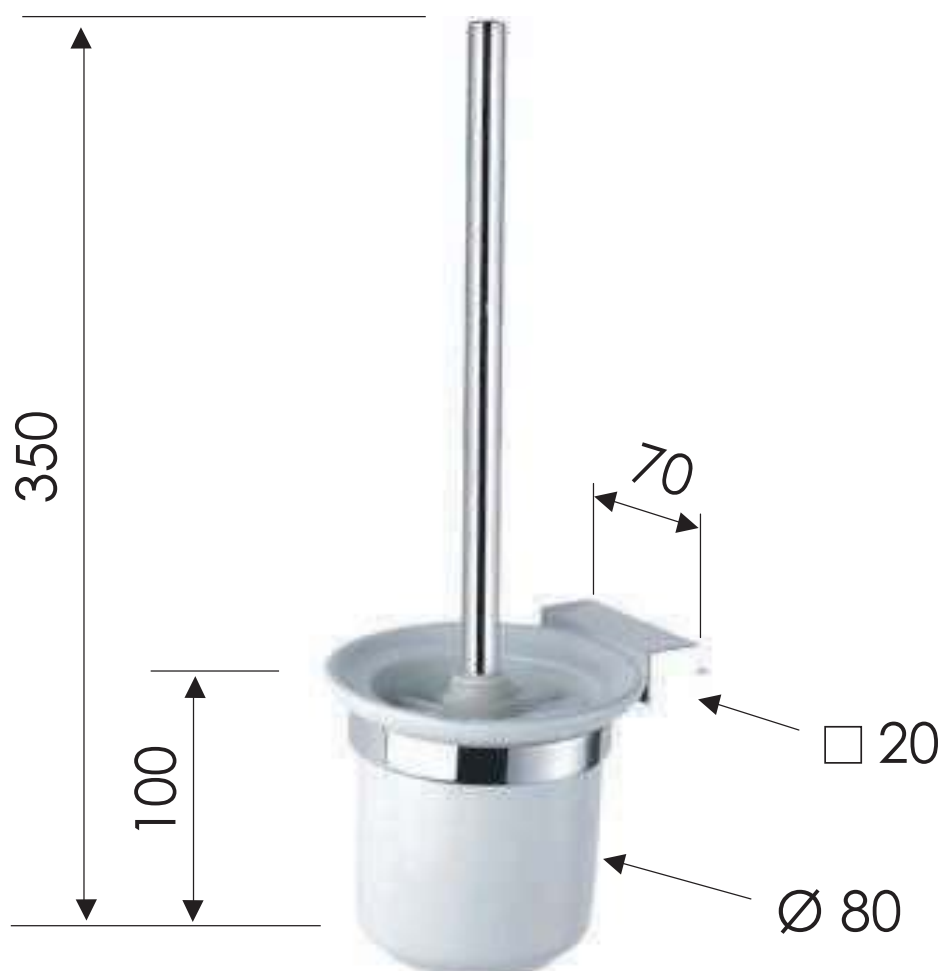

REMER

RUBINETTERIE

SERIE
SERIES

SQ

CODICE
CODE

SQ66CR

IMMAGINE - IMAGE

DESCRIZIONE - DESCRIPTION

Portascopino in vetro bianco sabbato con supporto in ottone cromato.

Broom rack holder in white sunblasted glass with holder in chrome plated brass.

SCHEDA TECNICA - TECHNICAL FEATURES

REMER Rubinetterie S.p.A.