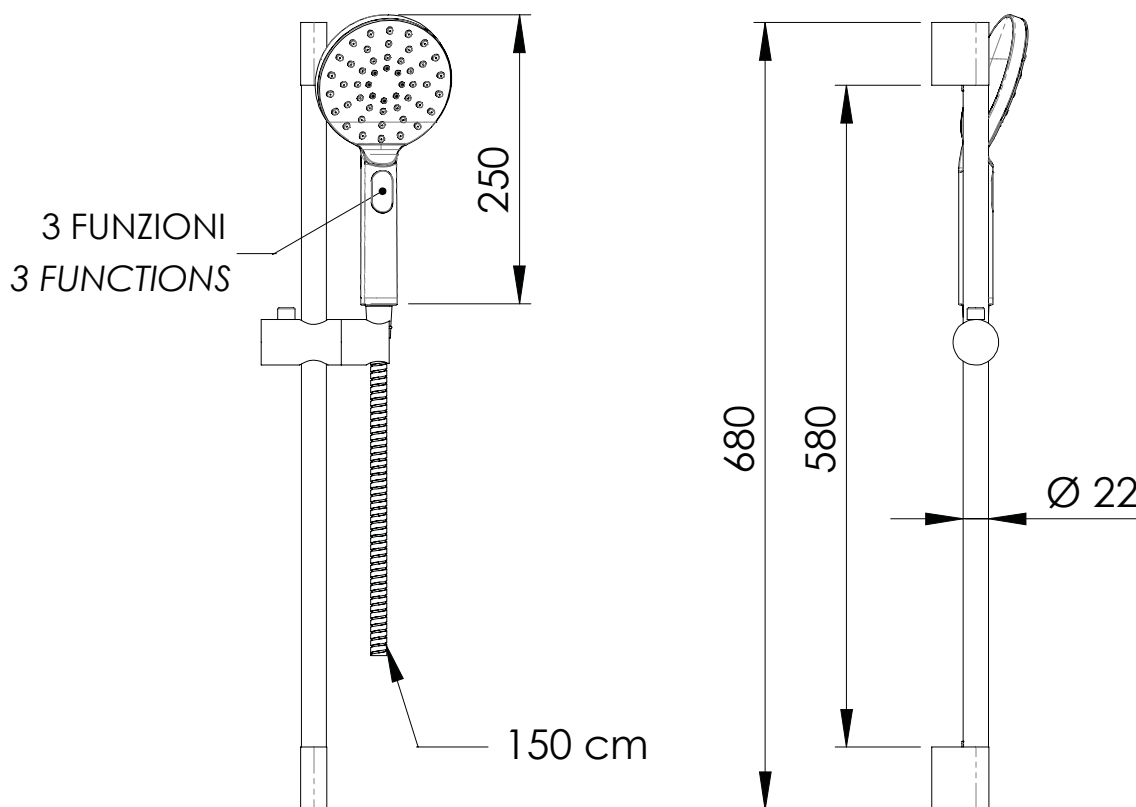

REMER

RUBINETTERIE

SERIE
SERIES

CODICE
CODE

SALISCENDI SLIDING RAILS 315L318MP

IMMAGINE - IMAGE

DESCRIZIONE - DESCRIPTION

Saliscendi con doccetta cromata a 3 funzioni con pulsante per il cambio dei getti, con getti in silicone anticalcare.

C.p. sliding rail set with handshower 3 functions with button to change the jets, anti-limestone with silicon jets.

SCHEMA TECNICA - TECHNICAL FEATURES

CARATTERISTICHE - FEATURES

Flessibile Lungo 150 cm
Flexible Length 150 cm